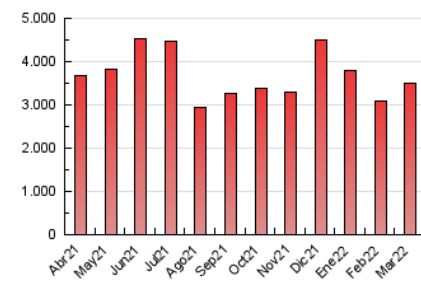

Pàgines (x 1000)