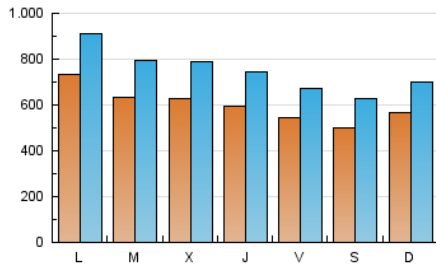

4. Gràfiques (Nacional)

4.1 Per dia de la setmana (promig)

N. únics / Visites (x 100)