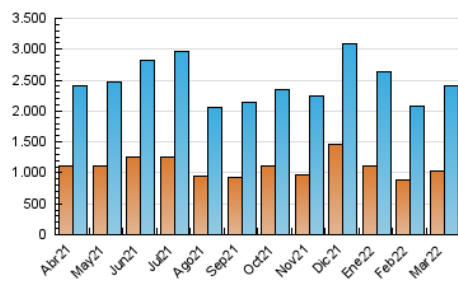

4.3 Per mesos

N. únics / Visites (x 1000)