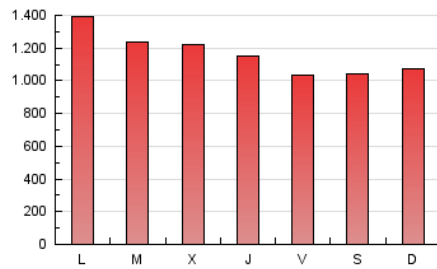

Pàgines (x 100)