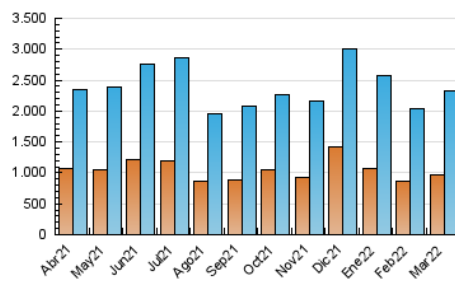

4.3 Per mesos

N. únics / Visites (x 1000)