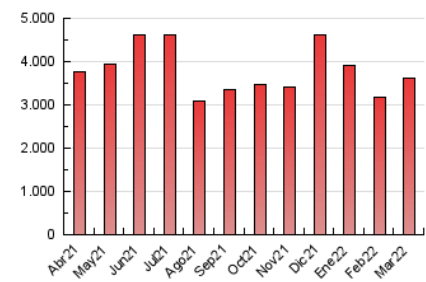

Pàgines (x 1000)