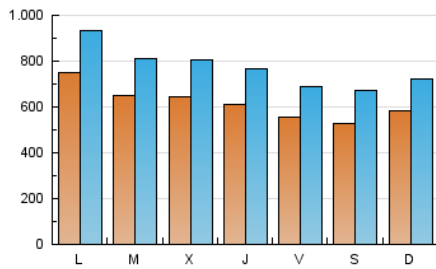

4. Gràfiques (Nacional i Internacional)

4.1 Per dia de la setmana (promig)

N. únics / Visites (x 100)