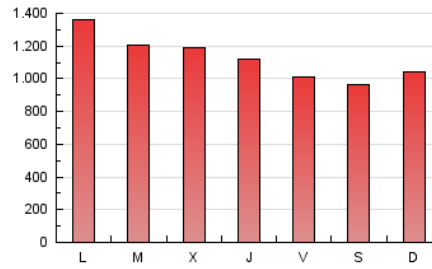

Pàgines (x 100)