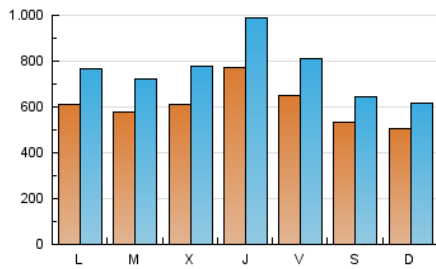

4. Gràfiques (Nacional i Internacional)

4.1 Per dia de la setmana (promig)

N. únics / Visites (x 100)