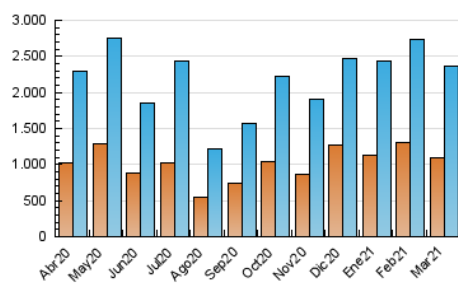

4.3 Per mesos

N. únics / Visites (x 1000)