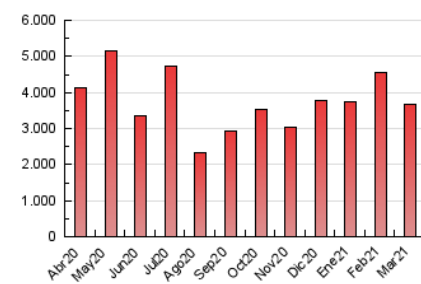

Pàgines (x 1000)