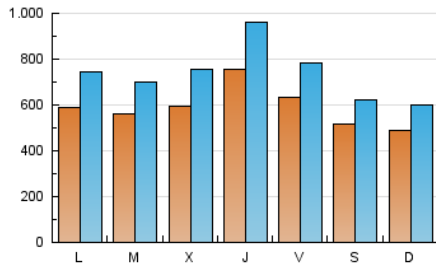

4. Gràfiques (Nacional)

4.1 Per dia de la setmana (promig)

N. únics / Visites (x 100)