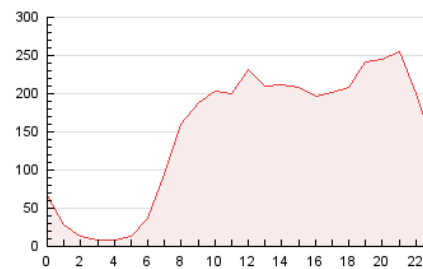

#### 3. Per dia del mes (Nacional)

Dia	N. únics	Visites	Pàgines	Dia	N. únics	Visites	Pàgines	Dia	N. únics	Visites	Pàgines
1	51.491	66.397	105.931	11	92.397	117.877	180.629	21	41.919	52.243	81.791
2	55.458	70.889	111.778	12	65.014	79.155	124.687	22	56.085	72.360	111.485
3	73.035	93.432	141.016	13	56.338	68.088	100.945	23	56.189	70.450	112.034
4	83.328	108.862	164.841	14	57.078	70.371	110.501	24	59.525	77.458	120.097
5	64.207	78.345	119.488	15	78.851	99.617	149.234	25	67.450	85.573	136.541
6	58.807	72.565	134.802	16	67.620	82.675	121.411	26	62.318	78.476	122.468
7	57.181	70.066	111.559	17	59.035	76.080	113.843	27	46.654	55.522	85.481
8	59.400	72.235	116.715	18	58.196	72.978	113.997	28	38.618	47.387	74.036
9	52.808	66.398	103.311	19	61.271	78.448	119.139	29	49.141	61.708	97.625
10	62.142	79.402	121.942	20	45.028	53.763	83.239	30	48.096	59.634	93.724
								31	42.222	51.651	82.337

4. Gràfiques (Nacional)

4.1 Per dia de la setmana (promig)

N. únics / Visites (x 100)

Pàgines (x 100)

4.2 Per franja horària (promig)

Visites (x 1000)

Pàgines (x 1000)

4.3 Per mesos