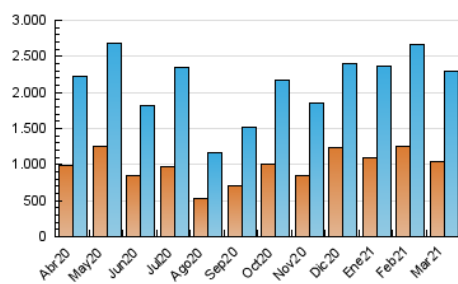

4.3 Per mesos

N. únics / Visites (x 1000)