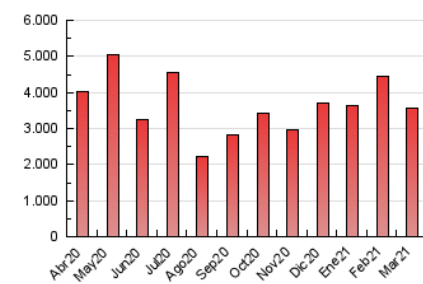

Pàgines (x 1000)