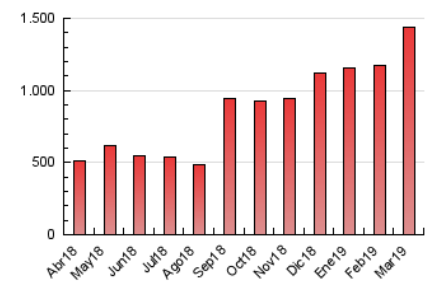

Pàgines (x 1000)