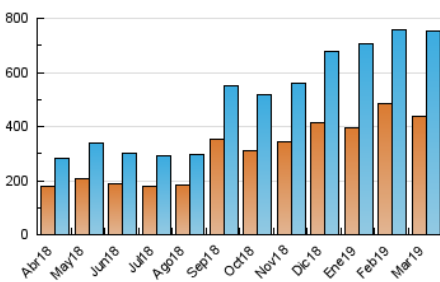

### 3. Per dia del mes (Nacional i Internacional)

Dia	N. únics	Visites	Pàgines	Dia	N. únics	Visites	Pàgines	Dia	N. únics	Visites	Pàgines
1	19.029	21.743	43.571	11	27.061	33.077	61.357	21	18.262	22.575	45.804
2	17.788	20.428	41.401	12	20.470	24.228	46.805	22	18.700	22.139	43.808
3	19.213	22.237	47.010	13	23.423	27.614	50.841	23	16.878	18.995	37.821
4	24.124	28.780	58.486	14	23.763	28.793	54.402	24	15.672	18.623	40.853
5	24.183	28.566	57.304	15	20.772	23.708	48.354	25	20.051	26.457	50.381
6	24.497	29.066	59.219	16	16.370	18.820	37.751	26	20.271	25.898	48.099
7	32.653	37.904	76.263	17	13.480	16.190	35.541	27	20.564	25.766	47.721
8	29.319	33.064	68.190	18	19.177	22.634	44.341	28	19.756	25.529	46.519
9	13.538	15.376	32.165	19	19.872	24.337	46.954	29	15.025	18.548	36.877
10	25.588	30.042	59.510	20	17.742	21.392	42.811	30	14.396	17.864	35.253
								31	17.316	21.176	44.840

4. Gràfiques (Nacional i Internacional)

4.1 Per dia de la setmana (promig)

N. únics / Visites (x 100)

Pàgines (x 100)

4.2 Per franja horària (promig)

Visites (x 1000)

Pàgines (x 1000)

4.3 Per mesos

N. únics / Visites (x 1000)

Pàgines (x 1000)