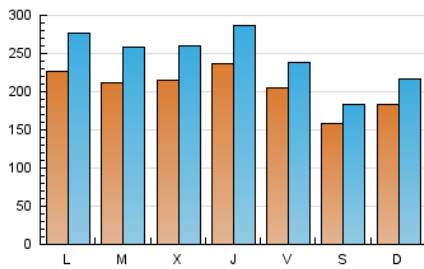

4. Gràfiques (Nacional i Internacional)

4.1 Per dia de la setmana (promig)

N. únics / Visites (x 100)