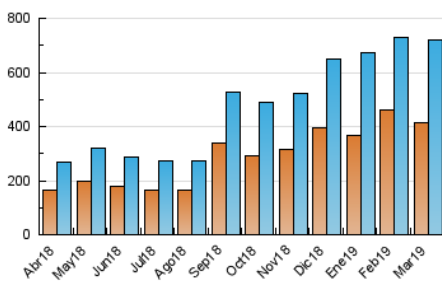

4.3 Per mesos

N. únics / Visites (x 1000)