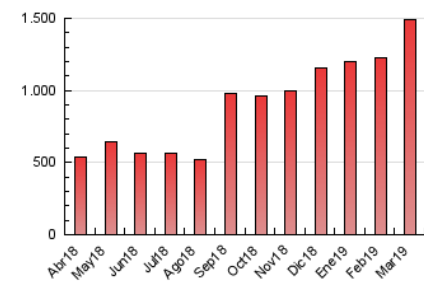

Pàgines (x 1000)