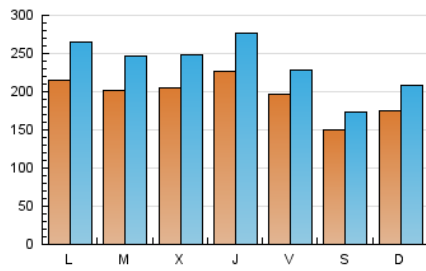

4. Gràfiques (Nacional)

4.1 Per dia de la setmana (promig)

N. únics / Visites (x 100)