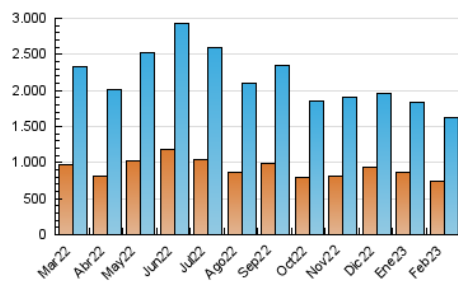

4.3 Per mesos

N. únics / Visites (x 1000)