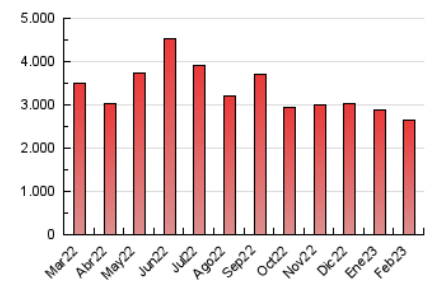

Pàgines (x 1000)