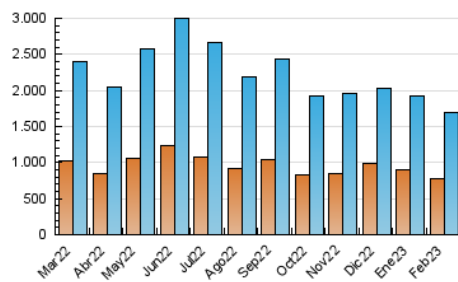

4.3 Per mesos

N. únics / Visites (x 1000)