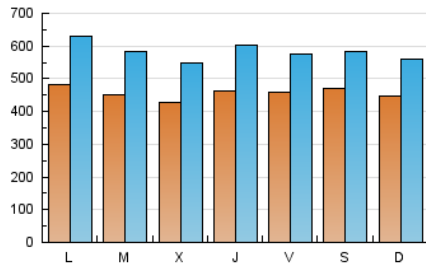

4. Gràfiques (Nacional)

4.1 Per dia de la setmana (promig)

N. únics / Visites (x 100)