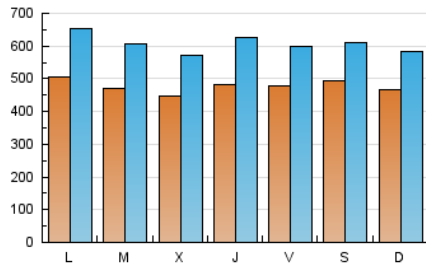

4. Gràfiques (Nacional i Internacional)

4.1 Per dia de la setmana (promig)

N. únics / Visites (x 100)