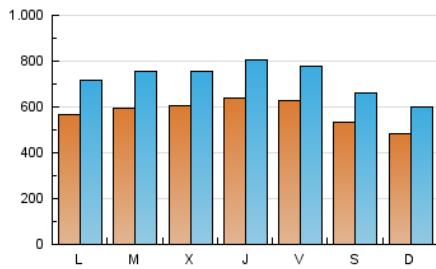

4. Gràfiques (Nacional)

4.1 Per dia de la setmana (promig)

N. únics / Visites (x 100)