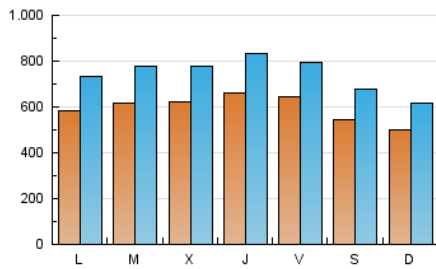

4. Gràfiques (Nacional i Internacional)

4.1 Per dia de la setmana (promig)

N. únics / Visites (x 100)