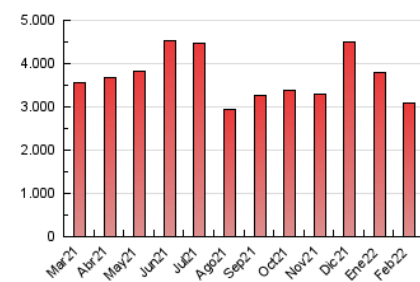

Pàgines (x 1000)