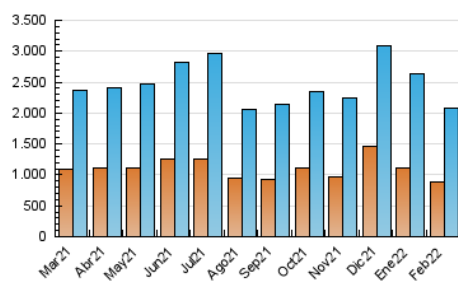

4.3 Per mesos

N. únics / Visites (x 1000)