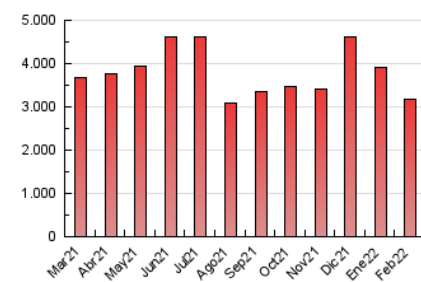

Pàgines (x 1000)