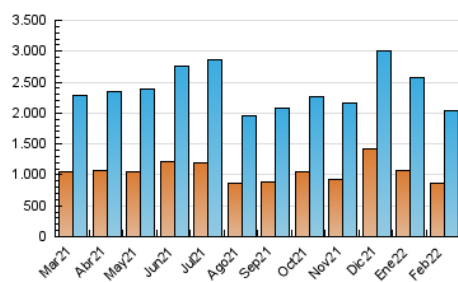

4.3 Per mesos

N. únics / Visites (x 1000)