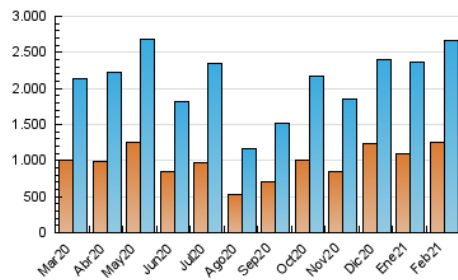

4.3 Per mesos

N. únics / Visites (x 1000)