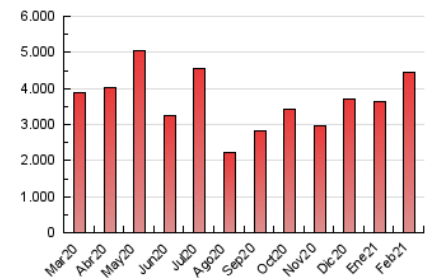

Pàgines (x 1000)