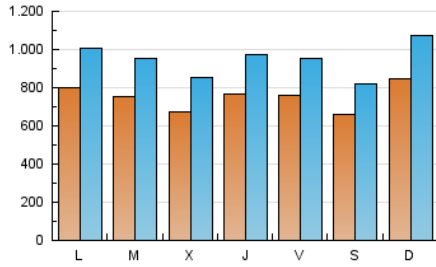

4. Gràfiques (Nacional)

4.1 Per dia de la setmana (promig)

N. únics / Visites (x 100)