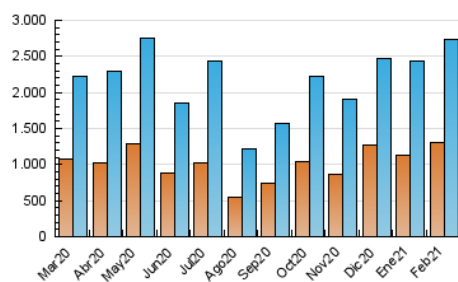

4.3 Per mesos

N. únics / Visites (x 1000)