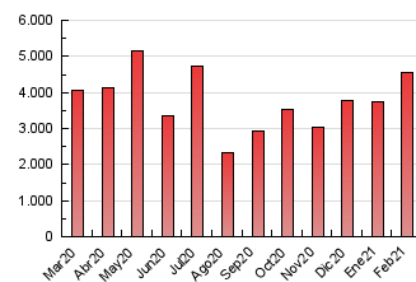

Pàgines (x 1000)