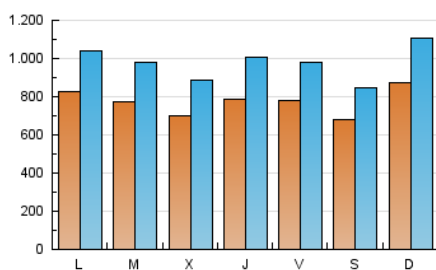

4. Gràfiques (Nacional i Internacional)

4.1 Per dia de la setmana (promig)

N. únics / Visites (x 100)