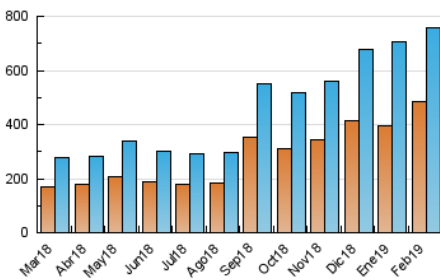

4.3 Per mesos

N. únics / Visites (x 1000)