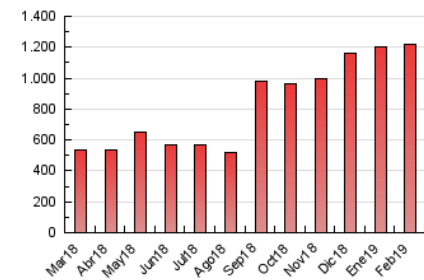

Pàgines (x 1000)