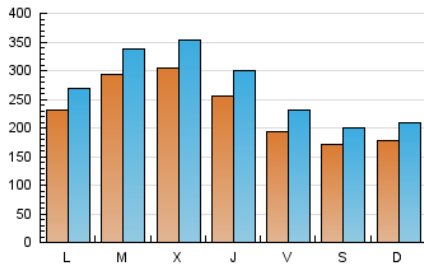

4. Gràfiques (Nacional i Internacional)

4.1 Per dia de la setmana (promig)

N. únics / Visites (x 100)