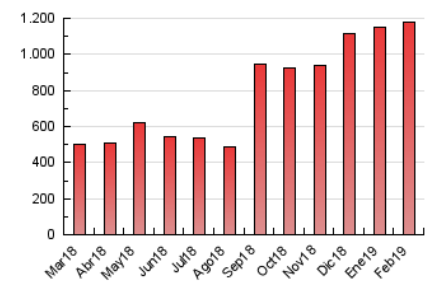

Pàgines (x 1000)