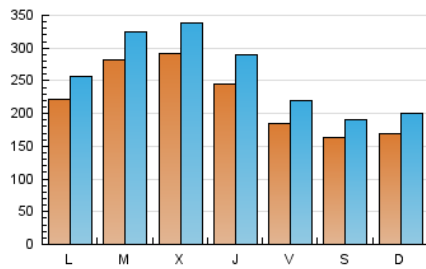

4. Gràfiques (Nacional)

4.1 Per dia de la setmana (promig)

N. únics / Visites (x 100)