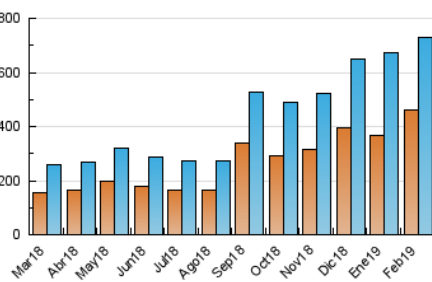

4.3 Per mesos

N. únics / Visites (x 1000)