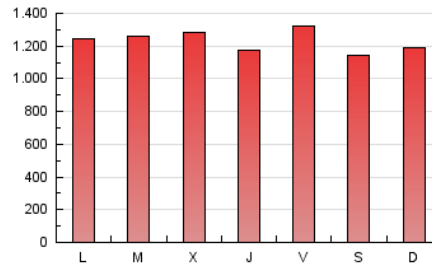

Pàgines (x 100)