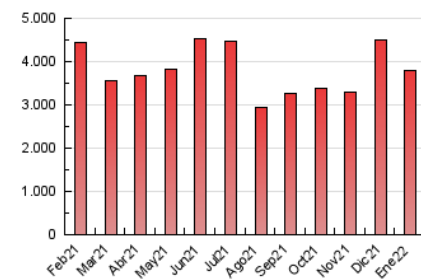

#### 3. Per dia del mes (Nacional)

Dia	N. únics	Visites	Pàgines	Dia	N. únics	Visites	Pàgines	Dia	N. únics	Visites	Pàgines
1	57.962	72.689	108.169	11	60.133	77.592	118.117	21	85.842	107.624	155.235
2	62.361	78.069	116.657	12	57.800	75.507	114.057	22	73.007	88.889	126.078
3	63.832	82.288	126.275	13	62.715	80.184	122.120	23	86.405	103.943	142.667
4	60.967	75.758	114.133	14	72.838	90.953	134.748	24	78.129	97.368	143.637
5	73.249	92.042	143.005	15	66.193	81.518	118.168	25	69.439	89.494	138.458
6	49.391	58.729	83.629	16	78.811	98.188	138.358	26	65.194	85.543	128.907
7	65.786	81.891	118.456	17	67.533	87.078	132.162	27	65.274	82.752	124.906
8	64.331	79.973	113.835	18	71.640	90.321	132.386	28	64.018	80.135	121.085
9	58.242	72.690	107.652	19	67.900	85.374	127.105	29	56.399	72.201	105.147
10	58.427	73.990	111.473	20	76.929	96.450	140.582	30	47.599	58.698	90.258
								31	56.247	70.421	107.966

##### 4.2 Per franja horària (promig)

Visites (x 1000)

Pàgines (x 1000)

##### 4.3 Per mesos

N. únics / Visites (x 1000)

Pàgines (x 1000)