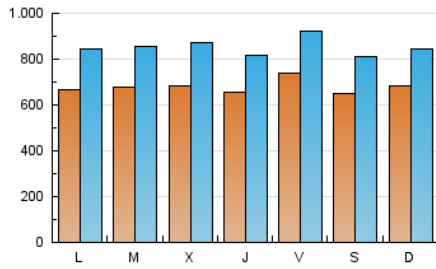

4. Gràfiques (Nacional i Internacional)

4.1 Per dia de la setmana (promig)

N. únics / Visites (x 100)