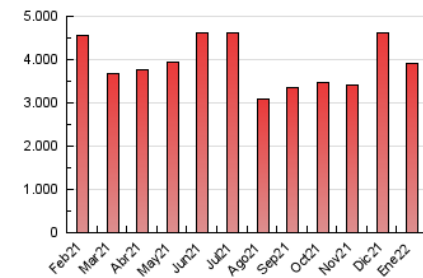

Pàgines (x 1000)