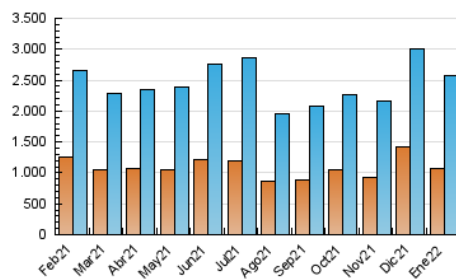

#### 3. Per dia del mes (Nacional)

Dia	N. únics	Visites	Pàgines	Dia	N. únics	Visites	Pàgines	Dia	N. únics	Visites	Pàgines
1	57.962	72.689	108.169	11	60.133	77.592	118.117	21	85.842	107.624	155.235
2	62.361	78.069	116.657	12	57.800	75.507	114.057	22	73.007	88.889	126.078
3	63.832	82.288	126.275	13	62.715	80.184	122.120	23	86.405	103.943	142.667
4	60.967	75.758	114.133	14	72.838	90.953	134.748	24	78.129	97.368	143.637
5	73.249	92.042	143.005	15	66.193	81.518	118.168	25	69.439	89.494	138.458
6	49.391	58.729	83.629	16	78.811	98.188	138.358	26	65.194	85.543	128.907
7	65.786	81.891	118.456	17	67.533	87.078	132.162	27	65.274	82.752	124.906
8	64.331	79.973	113.835	18	71.640	90.321	132.386	28	64.018	80.135	121.085
9	58.242	72.690	107.652	19	67.900	85.374	127.105	29	56.399	72.201	105.147
10	58.427	73.990	111.473	20	76.929	96.450	140.582	30	47.599	58.698	90.258
								31	56.247	70.421	107.966

##### 4.1 Per dia de la setmana (promig)

N. únics / Visites (x 100)

Pàgines (x 100)

##### 4.2 Per franja horària (promig)

Visites (x 1000)

Pàgines (x 1000)

##### 4.3 Per mesos

N. únics / Visites (x 1000)

Pàgines (x 1000)