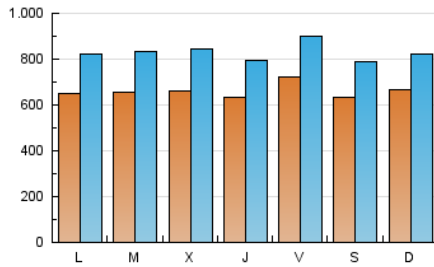

4. Gràfiques (Nacional)

4.1 Per dia de la setmana (promig)

N. únics / Visites (x 100)