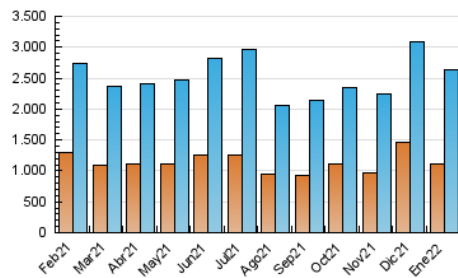

4.3 Per mesos

N. únics / Visites (x 1000)