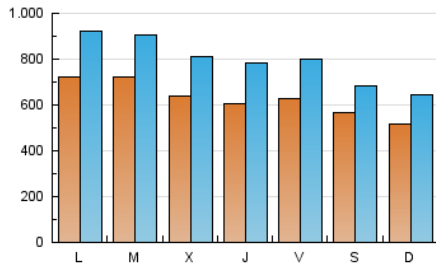

4. Gràfiques (Nacional i Internacional)

4.1 Per dia de la setmana (promig)

N. únics / Visites (x 100)