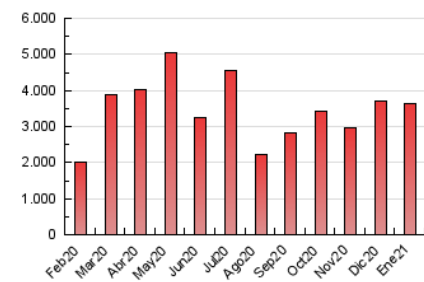

Pàgines (x 1000)