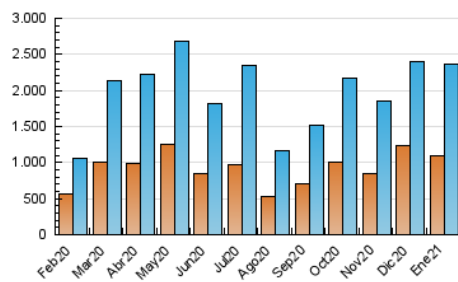

4.3 Per mesos

N. únics / Visites (x 1000)