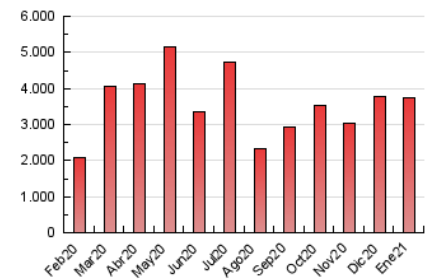

Pàgines (x 1000)