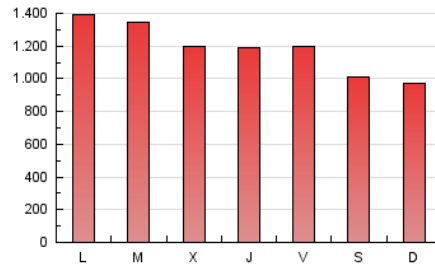

Pàgines (x 100)