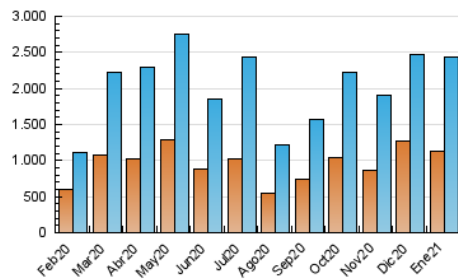

4.3 Per mesos

N. únics / Visites (x 1000)