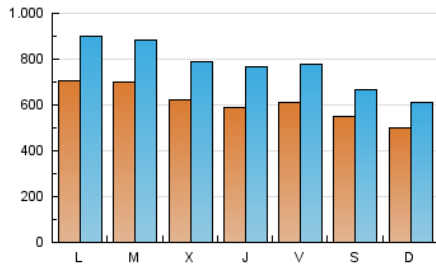

4. Gràfiques (Nacional)

4.1 Per dia de la setmana (promig)

N. únics / Visites (x 100)