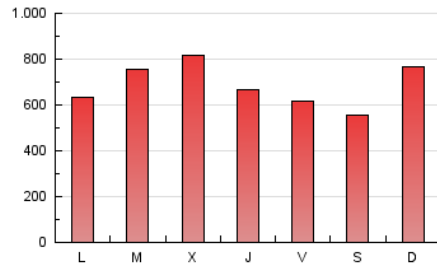

Pàgines (x 100)