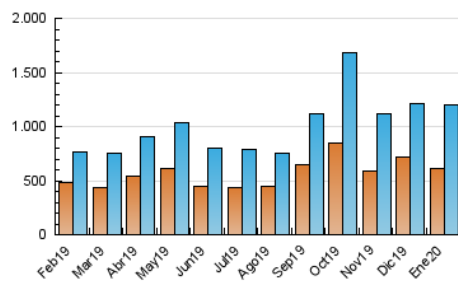

4.3 Per mesos

N. únics / Visites (x 1000)