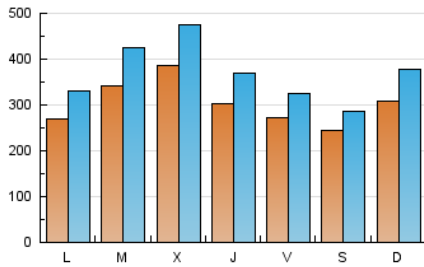

4. Gràfiques (Nacional)

4.1 Per dia de la setmana (promig)

N. únics / Visites (x 100)