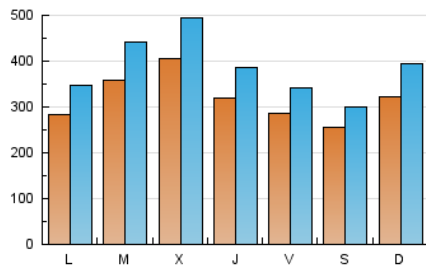

4. Gràfiques (Nacional i Internacional)

4.1 Per dia de la setmana (promig)

N. únics / Visites (x 100)