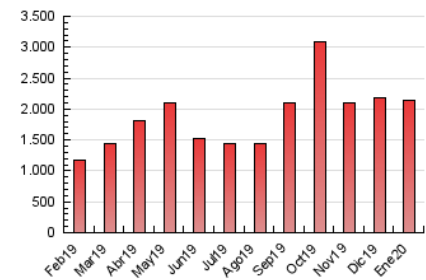

Pàgines (x 1000)