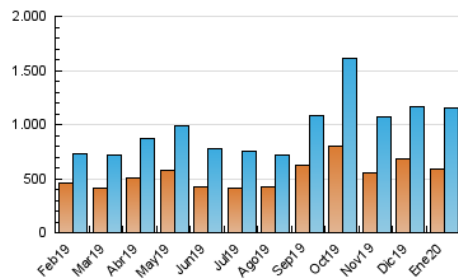

4.3 Per mesos

N. únics / Visites (x 1000)