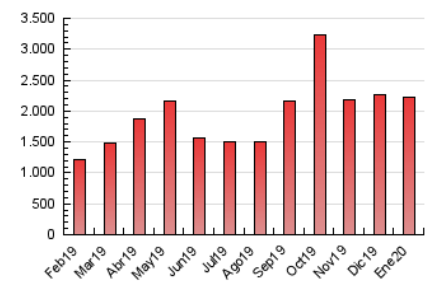

Pàgines (x 1000)