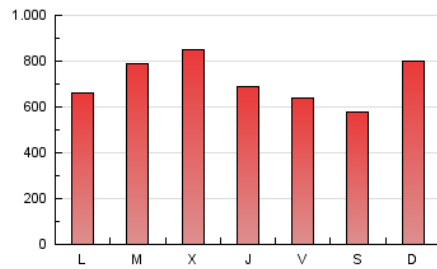

Pàgines (x 100)