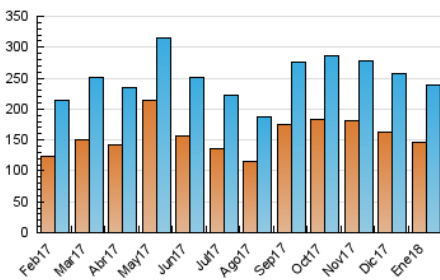

4.3 Per mesos

N. únics / Visites (x 1000)