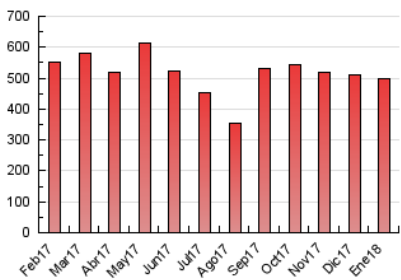

Pàgines (x 1000)