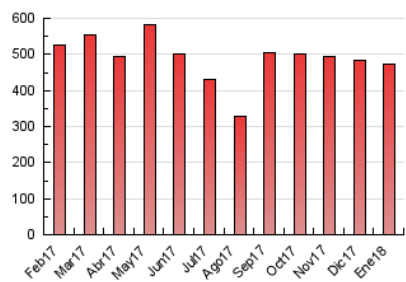

Pàgines (x 1000)