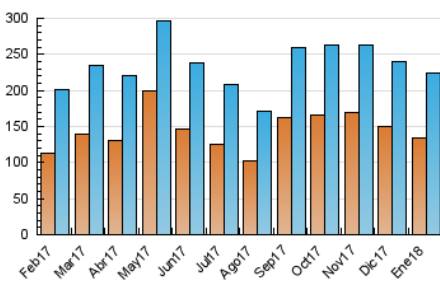

4.3 Per mesos

N. únics / Visites (x 1000)