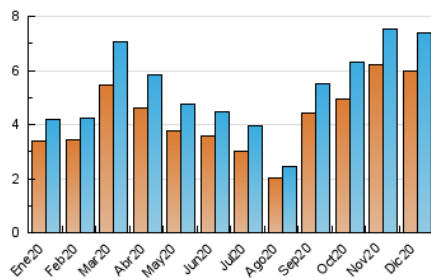

4.3 Per mesos

N. únics / Visites (x 1000)