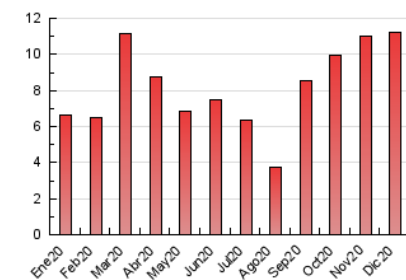

Pàgines (x 1000)