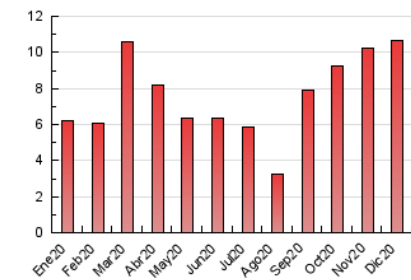

Pàgines (x 1000)