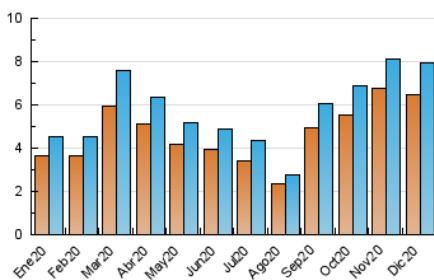

4.3 Per mesos

N. únics / Visites (x 1000)