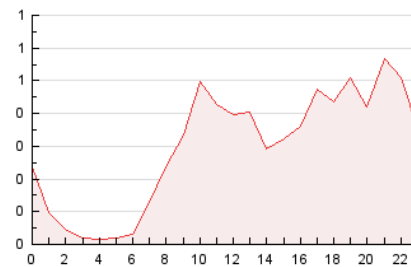

2. Seccions (Nacional)

	PÀGINES	%
HOME	0	0 %
RESTA	10.678	100.00 %

3. Per dia del mes (Nacional)

Dia	N. únics	Visites	Pàgines	Dia	N. únics	Visites	Pàgines	Dia	N. únics	Visites	Pàgines
1	314	340	514	11	251	266	371	21	182	198	303
2	277	300	477	12	202	222	287	22	157	178	237
3	320	336	484	13	215	225	296	23	165	177	262
4	293	309	413	14	253	272	432	24	122	131	189
5	345	361	464	15	358	388	593	25	112	122	145
6	277	290	371	16	256	280	391	26	193	201	253
7	238	257	470	17	194	210	287	27	177	191	279
8	232	248	434	18	208	229	300	28	169	189	314
9	247	268	396	19	156	167	209	29	205	232	322
10	273	294	462	20	213	232	325	30	158	171	225
								31	116	125	173

4. Gràfiques (Nacional)

4.1 Per dia de la setmana (promig)

N. únics / Visites (x 100)

Pàgines (x 100)

4.2 Per franja horària (promig)

Visites (x 1000)

Pàgines (x 1000)

4.3 Per mesos