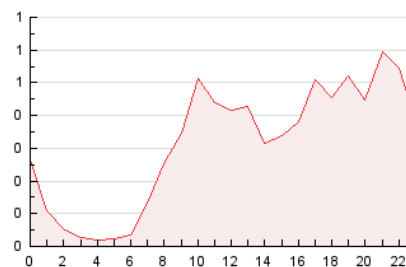

2. Seccions (Nacional i Internacional)

	PÀGINES	%
HOME	0	0 %
RESTA	11.229	100.00 %

3. Per dia del mes (Nacional i Internacional)

Dia	N. únics	Visites	Pàgines	Dia	N. únics	Visites	Pàgines	Dia	N. únics	Visites	Pàgines
1	342	368	543	11	264	279	385	21	192	208	313
2	303	326	503	12	222	242	310	22	163	184	243
3	340	356	504	13	229	239	310	23	177	189	274
4	327	343	451	14	271	291	457	24	131	141	199
5	362	378	482	15	382	413	618	25	116	126	149
6	300	313	396	16	278	302	415	26	201	209	262
7	259	278	491	17	215	232	309	27	185	199	287
8	257	272	472	18	220	241	315	28	180	200	325
9	268	289	417	19	166	177	219	29	222	250	340
10	295	316	487	20	220	239	333	30	168	181	237
								31	125	135	183

4. Gràfiques (Nacional i Internacional)

4.1 Per dia de la setmana (promig)

N. únics / Visites (x 100)

Pàgines (x 100)

4.2 Per franja horària (promig)

Visites (x 1000)

Pàgines (x 1000)

4.3 Per mesos