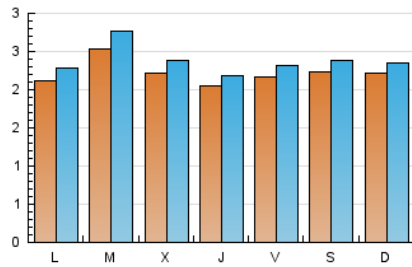

4. Gràfiques (Nacional)

4.1 Per dia de la setmana (promig)

N. únics / Visites (x 100)