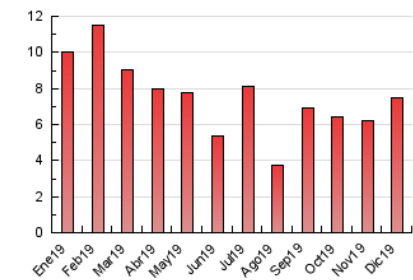

Pàgines (x 1000)