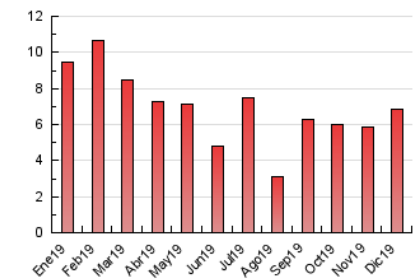

Pàgines (x 1000)