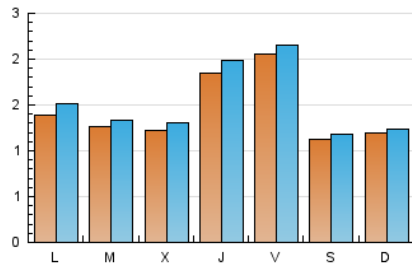

4. Gràfiques (Nacional)

4.1 Per dia de la setmana (promig)

N. únics / Visites (x 100)