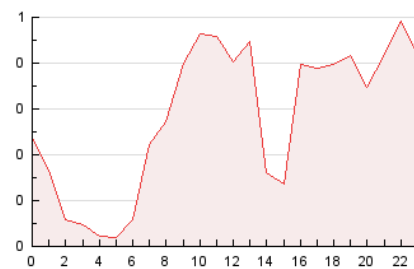

2. Seccions (Nacional)

	PÀGINES	%
HOME	1.041	15.19 %
RESTA	5.810	84.81 %

3. Per dia del mes (Nacional)

Dia	N. únics	Visites	Pàgines	Dia	N. únics	Visites	Pàgines	Dia	N. únics	Visites	Pàgines
1	131	135	237	11	156	165	231	21	102	107	166
2	135	145	220	12	303	314	481	22	99	104	169
3	114	123	189	13	482	494	583	23	114	124	175
4	123	134	208	14	136	146	200	24	97	103	167
5	206	233	302	15	154	159	245	25	69	70	83
6	131	142	206	16	172	189	256	26	102	106	136
7	110	112	157	17	175	183	309	27	107	110	167
8	110	114	157	18	140	152	255	28	102	107	189
9	136	148	220	19	129	141	206	29	99	102	171
10	184	198	273	20	104	115	182	30	137	150	209
								31	62	64	102

4. Gràfiques (Nacional)

4.1 Per dia de la setmana (promig)

N. únics / Visites (x 100)

Pàgines (x 100)

4.2 Per franja horària (promig)

Visites (x 1000)

Pàgines (x 1000)

4.3 Per mesos