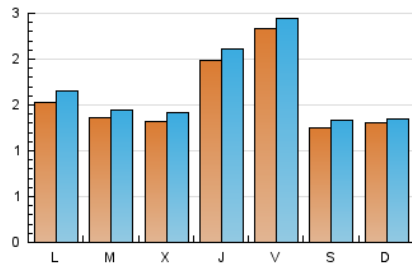

4. Gràfiques (Nacional i Internacional)

4.1 Per dia de la setmana (promig)

N. únics / Visites (x 100)