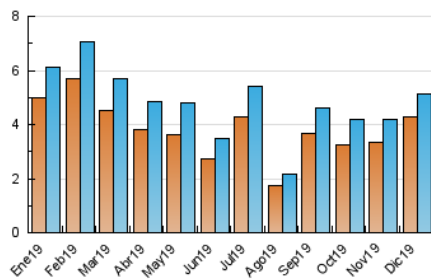

4.3 Per mesos

N. únics / Visites (x 1000)