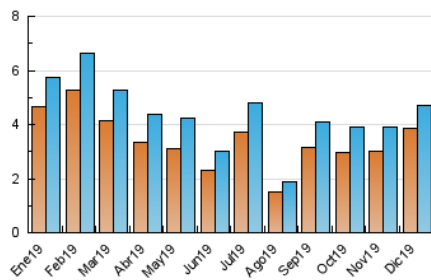

4.3 Per mesos

N. únics / Visites (x 1000)