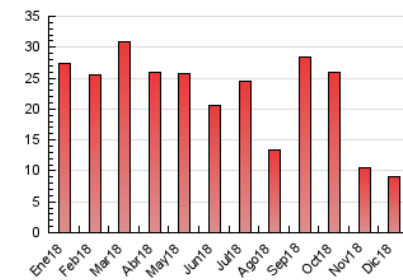

Pàgines (x 1000)