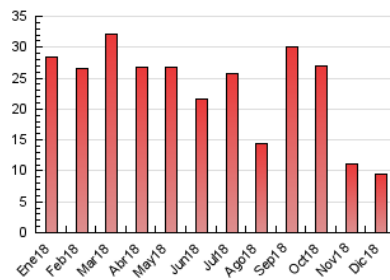

4.2 Per franja horària (promig)

Visites (x 1000)

Pàgines (x 1000)

4.3 Per mesos

N. únics / Visites (x 1000)

Pàgines (x 1000)