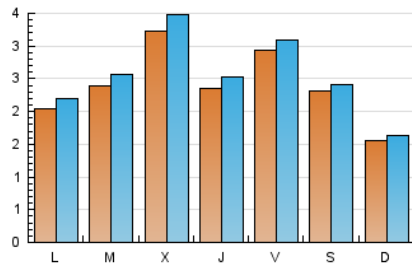

4. Gràfiques (Nacional)

4.1 Per dia de la setmana (promig)

N. únics / Visites (x 100)