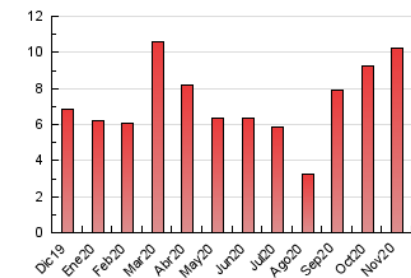

Pàgines (x 1000)