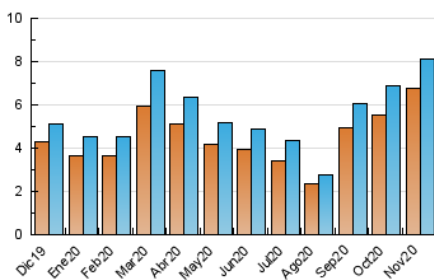

4.3 Per mesos

N. únics / Visites (x 1000)