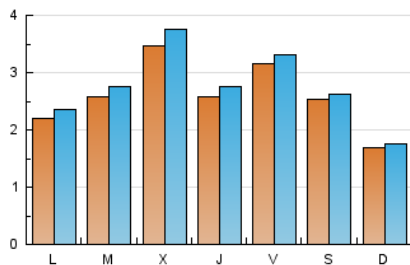

4. Gràfiques (Nacional i Internacional)

4.1 Per dia de la setmana (promig)

N. únics / Visites (x 100)