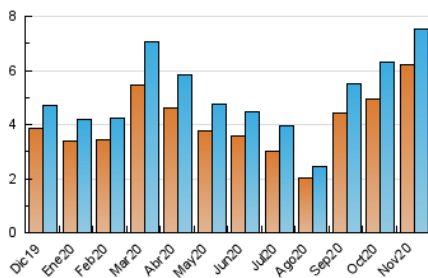

4.3 Per mesos

N. únics / Visites (x 1000)