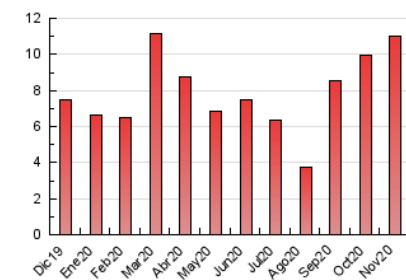

Pàgines (x 1000)