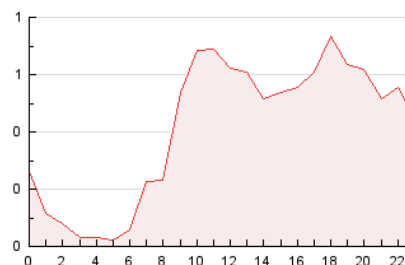

2. Seccions (Nacional i Internacional)

	PÀGINES	%
HOME	1.023	10.31 %
RESTA	8.896	89.69 %

3. Per dia del mes (Nacional i Internacional)

Dia	N. únics	Visites	Pàgines	Dia	N. únics	Visites	Pàgines	Dia	N. únics	Visites	Pàgines
1	212	221	302	11	162	176	256	21	315	339	446
2	270	283	448	12	139	143	208	22	328	357	505
3	242	249	340	13	211	235	349	23	285	309	424
4	217	224	348	14	292	321	422	24	176	185	256
5	221	236	359	15	183	207	304	25	192	209	274
6	234	251	325	16	189	208	300	26	145	153	208
7	248	270	394	17	140	149	224	27	207	234	335
8	232	250	392	18	160	171	236	28	201	224	299
9	220	237	383	19	215	235	328	29	151	163	219
10	158	162	211	20	237	268	473	30	137	152	222
								31	88	89	129

4. Gràfiques (Nacional i Internacional)

4.1 Per dia de la setmana (promig)

N. únics / Visites (x 100)

Pàgines (x 100)

4.2 Per franja horària (promig)

Visites (x 1000)

Pàgines (x 1000)

4.3 Per mesos