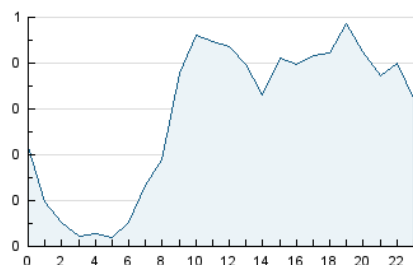

2. Seccions (Nacional i Internacional)

	PÀGINES	%
HOME	1.023	10.31 %
RESTA	8.896	89.69 %

3. Per dia del mes (Nacional i Internacional)

Dia	N. únics	Visites	Pàgines	Dia	N. únics	Visites	Pàgines	Dia	N. únics	Visites	Pàgines
1	212	221	302	11	162	176	256	21	315	339	446
2	270	283	448	12	139	143	208	22	328	357	505
3	242	249	340	13	211	235	349	23	285	309	424
4	217	224	348	14	292	321	422	24	176	185	256
5	221	236	359	15	183	207	304	25	192	209	274
6	234	251	325	16	189	208	300	26	145	153	208
7	248	270	394	17	140	149	224	27	207	234	335
8	232	250	392	18	160	171	236	28	201	224	299
9	220	237	383	19	215	235	328	29	151	163	219
10	158	162	211	20	237	268	473	30	137	152	222
								31	88	89	129

4. Gràfiques (Nacional i Internacional)

4.1 Per dia de la setmana (promig)

N. únics / Visites (x 100)

Pàgines (x 100)

4.2 Per franja horària (promig)

Visites (x 1000)

Pàgines (x 1000)

4.3 Per mesos