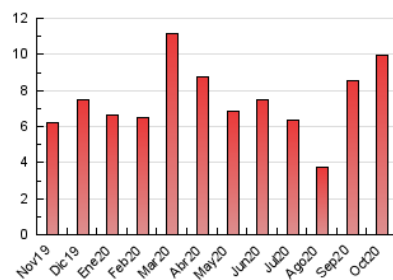

Pàgines (x 1000)