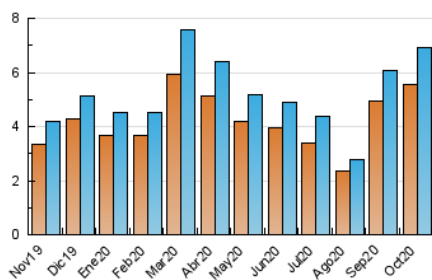

4.3 Per mesos

N. únics / Visites (x 1000)