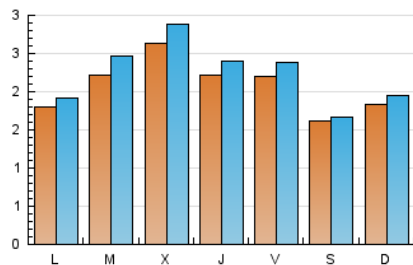

4. Gràfiques (Nacional i Internacional)

4.1 Per dia de la setmana (promig)

N. únics / Visites (x 100)