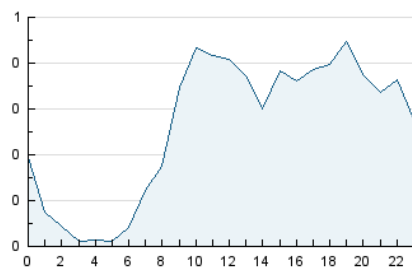

2. Seccions (Nacional)

	PÀGINES	%
HOME	934	10.12 %
RESTA	8.297	89.88 %

3. Per dia del mes (Nacional)

Dia	N. únics	Visites	Pàgines	Dia	N. únics	Visites	Pàgines	Dia	N. únics	Visites	Pàgines
1	188	197	277	11	155	169	244	21	272	296	403
2	233	246	401	12	131	134	197	22	297	326	473
3	205	212	298	13	185	208	320	23	257	281	396
4	202	209	333	14	264	293	393	24	159	168	223
5	194	209	332	15	157	180	272	25	177	193	258
6	212	229	301	16	174	193	284	26	139	147	200
7	225	247	369	17	132	141	216	27	188	215	311
8	206	224	366	18	148	159	223	28	189	212	286
9	200	217	363	19	191	211	304	29	142	154	208
10	150	154	203	20	217	248	449	30	124	139	205
								31	82	83	123

4. Gràfiques (Nacional)

4.1 Per dia de la setmana (promig)

N. únics / Visites (x 100)

Pàgines (x 100)

4.2 Per franja horària (promig)

Visites (x 1000)

Pàgines (x 1000)

4.3 Per mesos