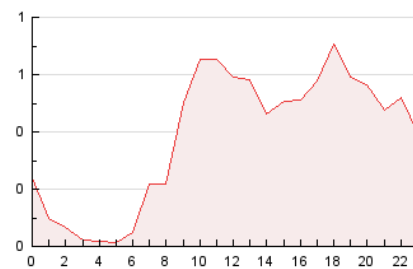

2. Seccions (Nacional)

	PÀGINES	%
HOME	934	10.12 %
RESTA	8.297	89.88 %

3. Per dia del mes (Nacional)

Dia	N. únics	Visites	Pàgines	Dia	N. únics	Visites	Pàgines	Dia	N. únics	Visites	Pàgines
1	188	197	277	11	155	169	244	21	272	296	403
2	233	246	401	12	131	134	197	22	297	326	473
3	205	212	298	13	185	208	320	23	257	281	396
4	202	209	333	14	264	293	393	24	159	168	223
5	194	209	332	15	157	180	272	25	177	193	258
6	212	229	301	16	174	193	284	26	139	147	200
7	225	247	369	17	132	141	216	27	188	215	311
8	206	224	366	18	148	159	223	28	189	212	286
9	200	217	363	19	191	211	304	29	142	154	208
10	150	154	203	20	217	248	449	30	124	139	205
								31	82	83	123

4. Gràfiques (Nacional)

4.1 Per dia de la setmana (promig)

N. únics / Visites (x 100)

Pàgines (x 100)

4.2 Per franja horària (promig)

Visites (x 1000)

Pàgines (x 1000)

4.3 Per mesos