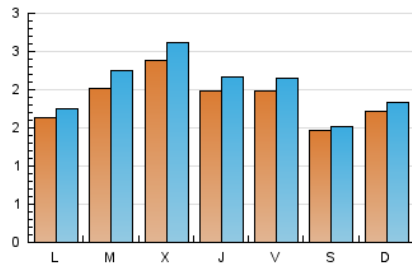

4. Gràfiques (Nacional)

4.1 Per dia de la setmana (promig)

N. únics / Visites (x 100)