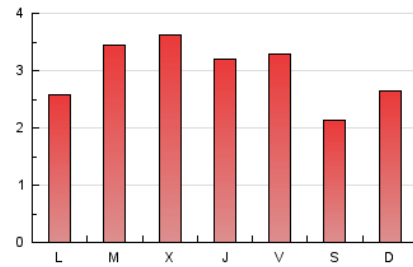

Pàgines (x 100)