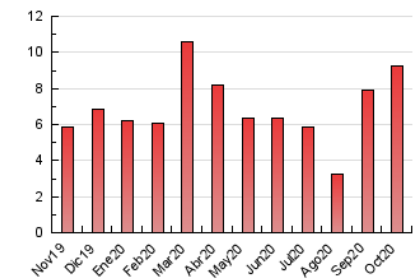

Pàgines (x 1000)