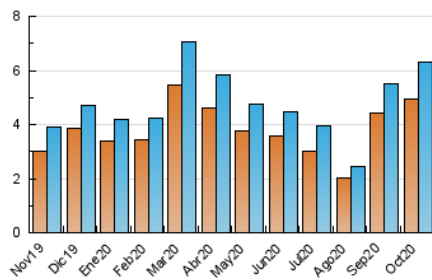

4.3 Per mesos

N. únics / Visites (x 1000)