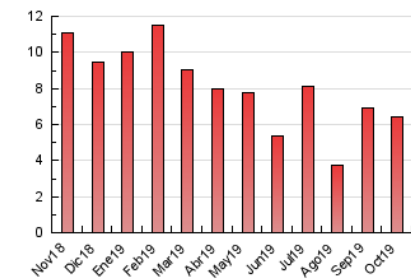

Pàgines (x 1000)