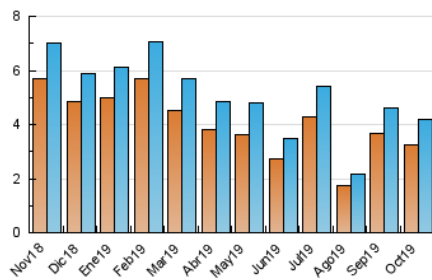

4.3 Per mesos

N. únics / Visites (x 1000)