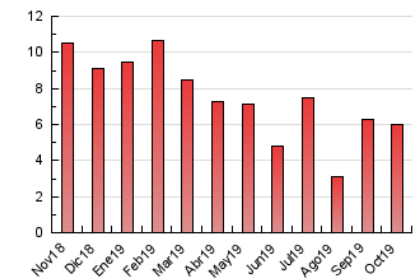

Pàgines (x 1000)