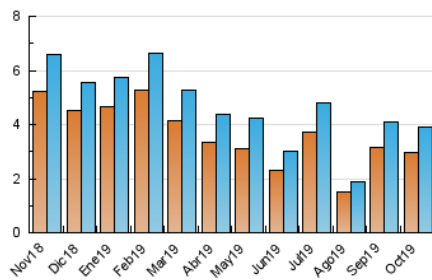

4.3 Per mesos

N. únics / Visites (x 1000)