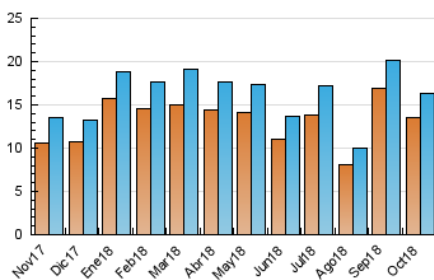

##### 4.1 Per dia de la setmana (promig)

N. únics / Visites (x 100)

Pàgines (x 100)

##### 4.2 Per franja horària (promig)

Visites (x 1000)

Pàgines (x 1000)

##### 4.3 Per mesos

N. únics / Visites (x 1000)

Pàgines (x 1000)