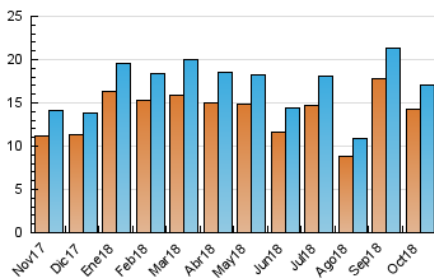

4.3 Per mesos

N. únics / Visites (x 1000)