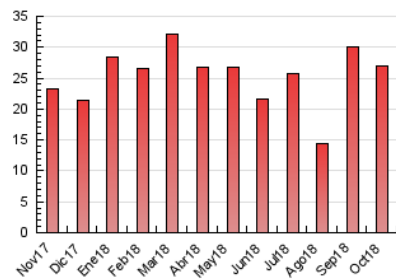

Pàgines (x 1000)