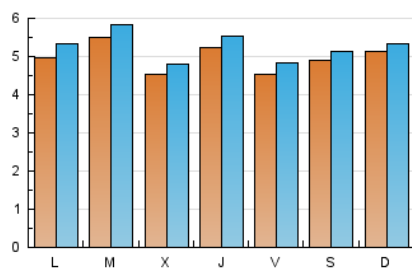

4. Gràfiques (Nacional)

4.1 Per dia de la setmana (promig)

N. únics / Visites (x 100)