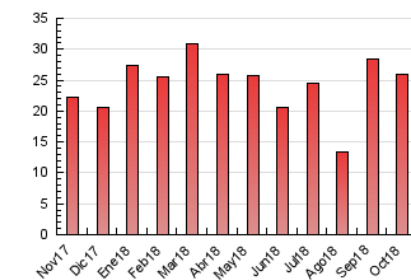

##### 4.2 Per franja horària (promig)

Visites (x 1000)

Pàgines (x 1000)

##### 4.3 Per mesos

N. únics / Visites (x 1000)

Pàgines (x 1000)