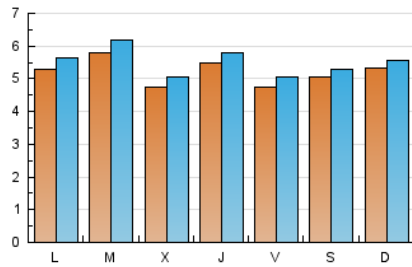

4. Gràfiques (Nacional i Internacional)

4.1 Per dia de la setmana (promig)

N. únics / Visites (x 100)