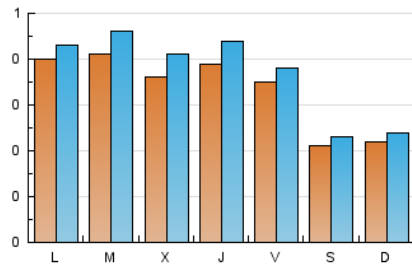

4. Gràfiques (Nacional i Internacional)

4.1 Per dia de la setmana (promig)

N. únics / Visites (x 100)