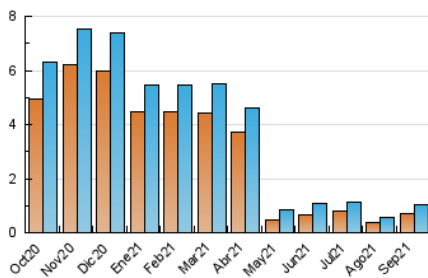

#### 3. Per dia del mes (Nacional)

Dia	N. únics	Visites	Pàgines	Dia	N. únics	Visites	Pàgines	Dia	N. únics	Visites	Pàgines
1	24	31	79	11	15	15	22	21	40	47	88
2	39	45	98	12	21	22	35	22	27	29	54
3	40	43	79	13	30	31	47	23	43	45	79
4	26	33	43	14	35	37	59	24	22	25	52
5	14	14	20	15	31	34	69	25	13	13	19
6	26	28	41	16	33	38	64	26	17	23	75
7	25	29	59	17	27	30	82	27	49	55	101
8	57	67	102	18	25	26	54	28	53	60	96
9	43	48	71	19	26	27	33	29	28	34	71
10	43	47	74	20	41	45	70	30	27	32	50

##### 4.1 Per dia de la setmana (promig)

N. únics / Visites (x 100)

Pàgines (x 100)

##### 4.2 Per franja horària (promig)

Visites\_\_ (x 1000)

Pàgines (x 1000)

##### 4.3 Per mesos

N. únics / Visites (x 1000)

Pàgines (x 1000)