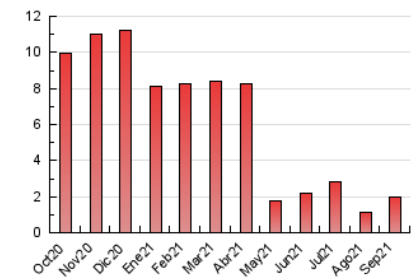

Pàgines (x 1000)