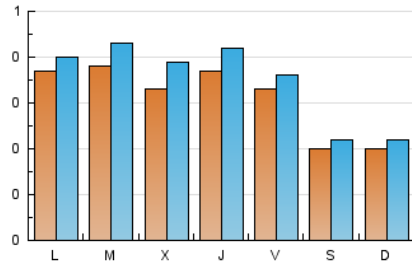

4. Gràfiques (Nacional)

4.1 Per dia de la setmana (promig)

N. únics / Visites (x 100)