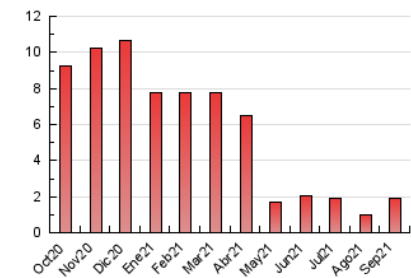

##### 4.2 Per franja horària (promig)

Visites\_\_ (x 1000)

Pàgines (x 1000)

##### 4.3 Per mesos

N. únics / Visites (x 1000)

Pàgines (x 1000)