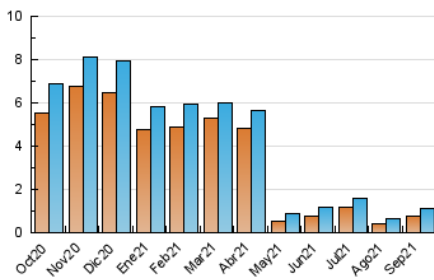

4.3 Per mesos

N. únics / Visites (x 1000)