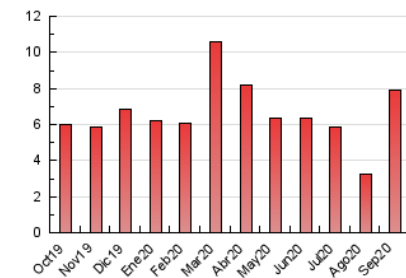

Pàgines (x 1000)