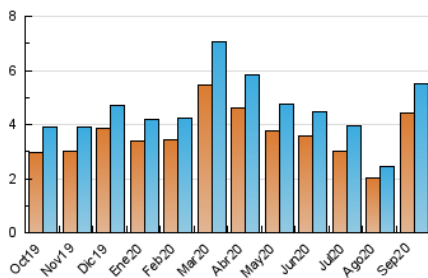

4.3 Per mesos

N. únics / Visites (x 1000)