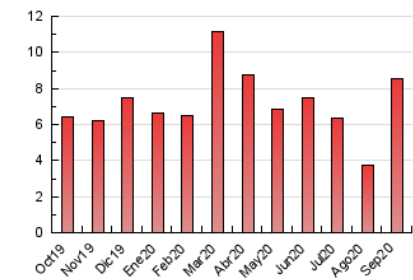

Pàgines (x 1000)