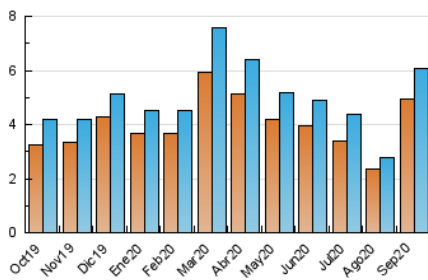

4.3 Per mesos

N. únics / Visites (x 1000)