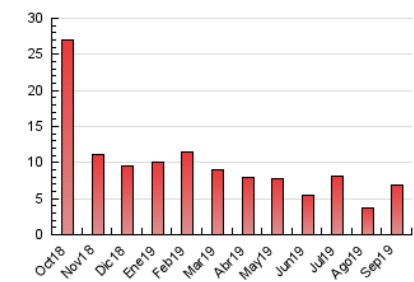

Pàgines (x 1000)