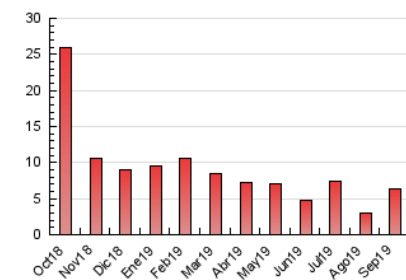

Pàgines (x 1000)