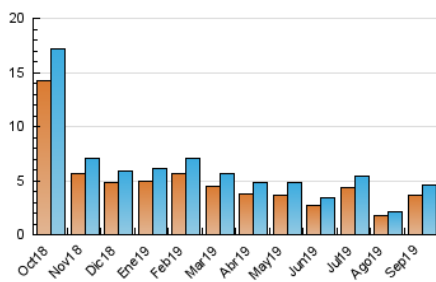

4.3 Per mesos

N. únics / Visites (x 1000)