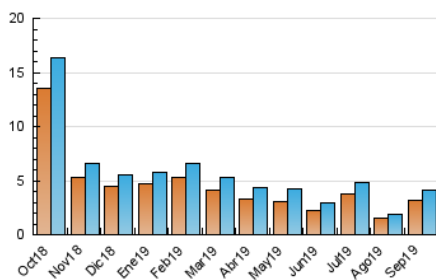

4.3 Per mesos

N. únics / Visites (x 1000)