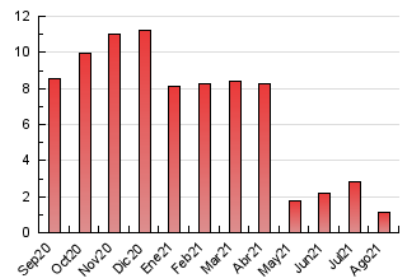

Pàgines (x 1000)