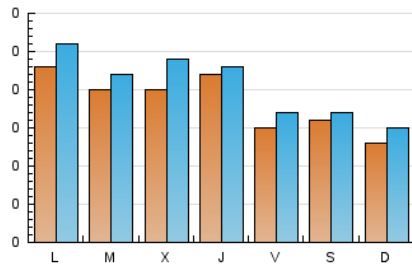

4. Gràfiques (Nacional i Internacional)

4.1 Per dia de la setmana (promig)

N. únics / Visites (x 100)