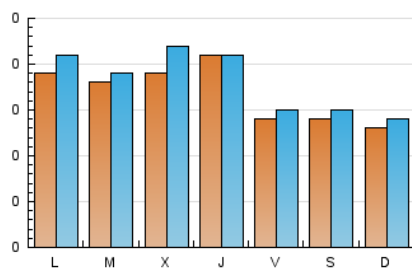

4. Gràfiques (Nacional)

4.1 Per dia de la setmana (promig)

N. únics / Visites (x 100)