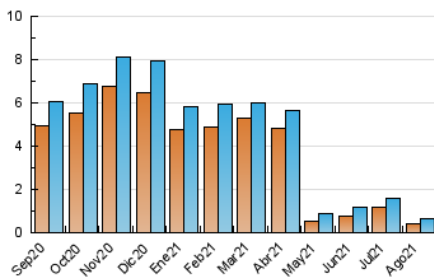

4.3 Per mesos

N. únics / Visites (x 1000)