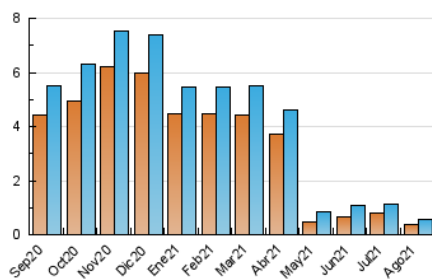

4.3 Per mesos

N. únics / Visites (x 1000)