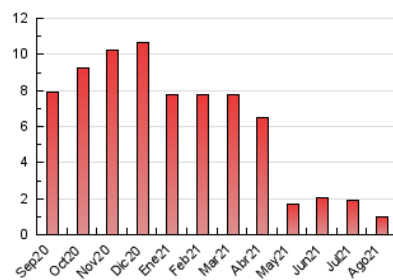

Pàgines (x 1000)