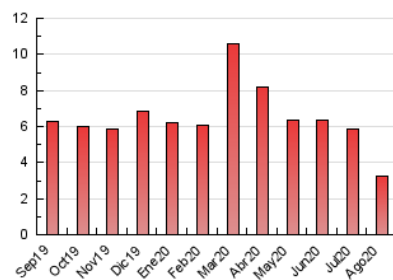

Pàgines (x 1000)