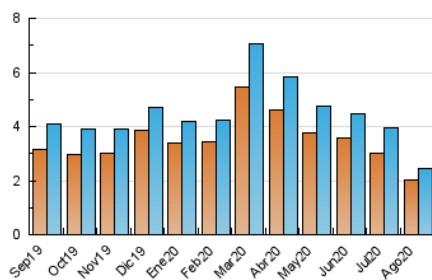

4.3 Per mesos

N. únics / Visites (x 1000)