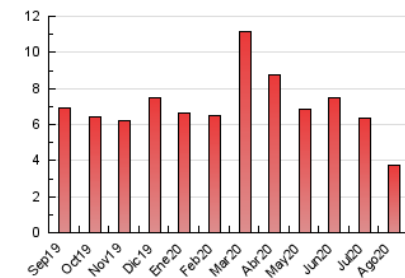

Pàgines (x 1000)