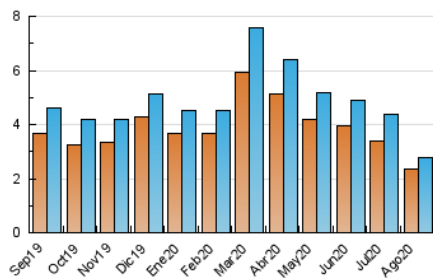

4.3 Per mesos

N. únics / Visites (x 1000)