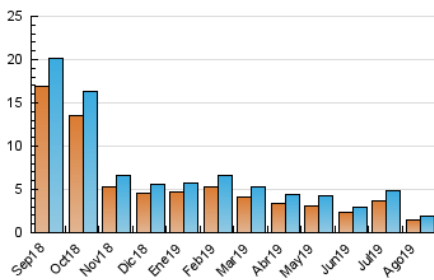

4.3 Per mesos

N. únics / Visites (x 1000)