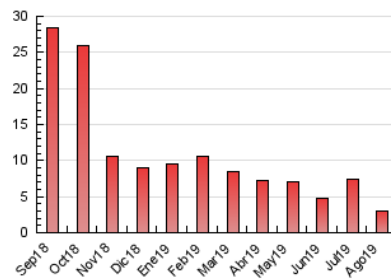

Pàgines (x 1000)