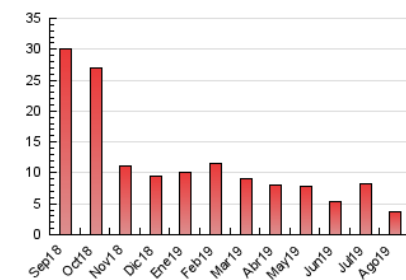

Pàgines (x 1000)