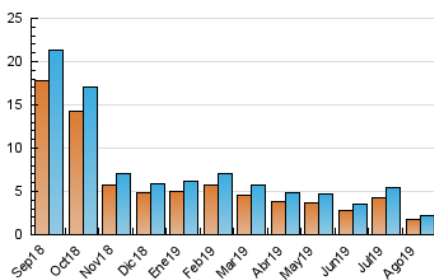

4.3 Per mesos

N. únics / Visites (x 1000)