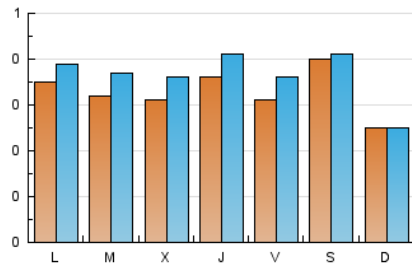

4. Gràfiques (Nacional)

4.1 Per dia de la setmana (promig)

N. únics / Visites (x 100)