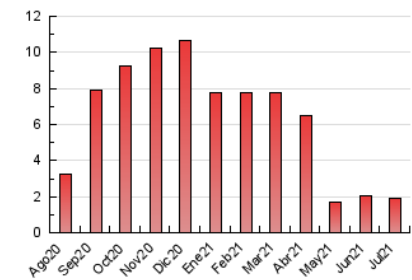

Pàgines (x 1000)