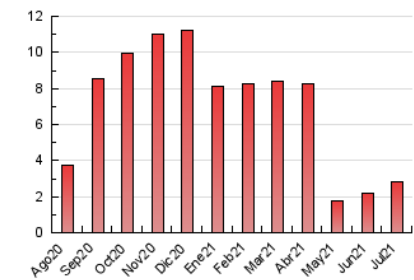

Pàgines (x 1000)