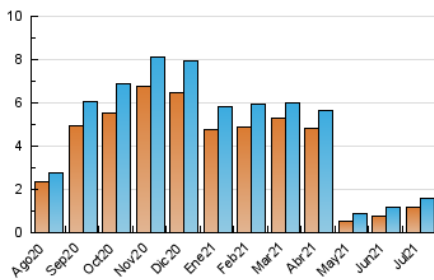

4.3 Per mesos

N. únics / Visites (x 1000)