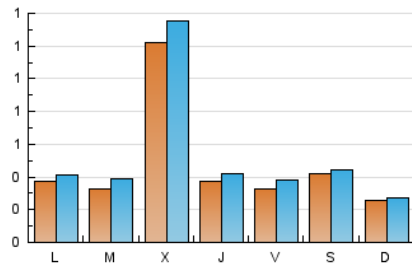

4. Gràfiques (Nacional i Internacional)

4.1 Per dia de la setmana (promig)

N. únics / Visites (x 100)