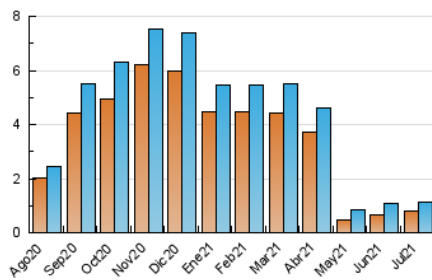

4.3 Per mesos

N. únics / Visites (x 1000)