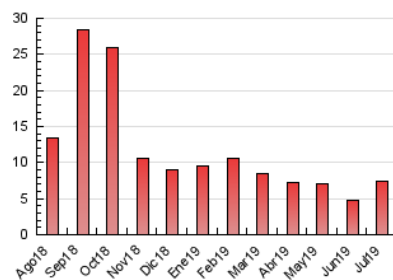

Pàgines (x 1000)