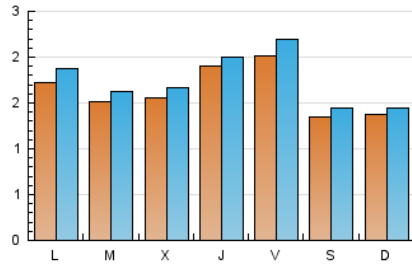

4. Gràfiques (Nacional i Internacional)

4.1 Per dia de la setmana (promig)

N. únics / Visites (x 100)