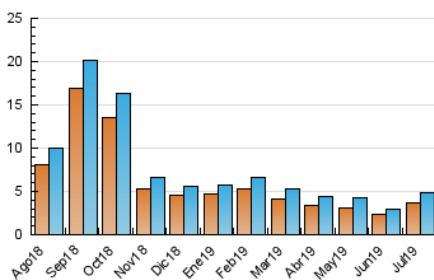

4.3 Per mesos

N. únics / Visites (x 1000)