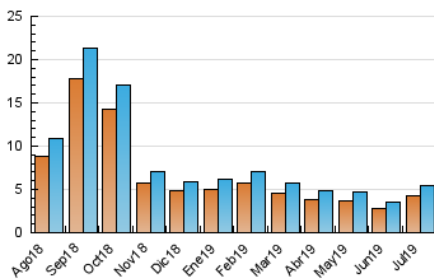

4.3 Per mesos

N. únics / Visites (x 1000)