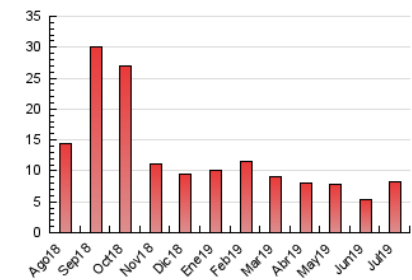

Pàgines (x 1000)