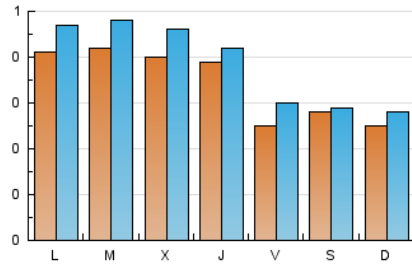

4. Gràfiques (Nacional i Internacional)

4.1 Per dia de la setmana (promig)

N. únics / Visites (x 100)