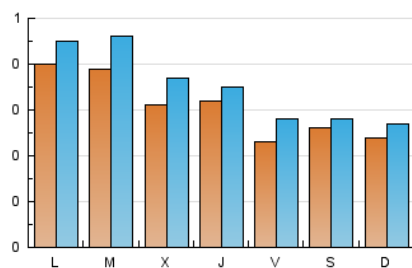

4. Gràfiques (Nacional)

4.1 Per dia de la setmana (promig)

N. únics / Visites (x 100)