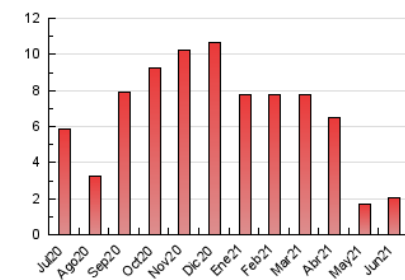

##### 4.1 Per dia de la setmana (promig)

N. únics / Visites (x 100)

Pàgines (x 100)

##### 4.2 Per franja horària (promig)

Visites\_\_ (x 1000)

Pàgines (x 1000)

##### 4.3 Per mesos

N. únics / Visites (x 1000)

Pàgines (x 1000)