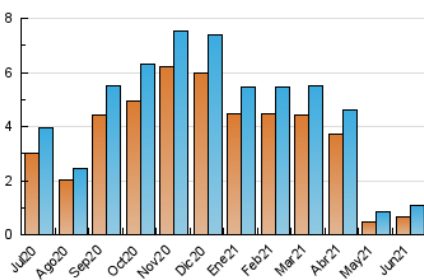

#### 3. Per dia del mes (Nacional)

Dia	N. únics	Visites	Pàgines	Dia	N. únics	Visites	Pàgines	Dia	N. únics	Visites	Pàgines
1	21	24	78	11	22	28	61	21	40	48	84
2	19	29	61	12	33	34	70	22	44	47	85
3	26	33	96	13	20	21	42	23	30	35	63
4	18	22	44	14	30	35	72	24	21	21	48
5	18	19	33	15	30	38	91	25	23	25	35
6	18	20	63	16	22	27	51	26	16	16	34
7	52	59	98	17	45	48	57	27	11	12	16
8	64	79	161	18	29	36	58	28	36	38	57
9	57	63	120	19	38	41	66	29	36	40	74
10	35	39	81	20	47	55	79	30	27	31	74

##### 4.1 Per dia de la setmana (promig)

N. únics / Visites (x 100)

Pàgines (x 100)

##### 4.2 Per franja horària (promig)

Visites\_\_ (x 1000)

Pàgines (x 1000)

##### 4.3 Per mesos

N. únics / Visites (x 1000)

Pàgines (x 1000)