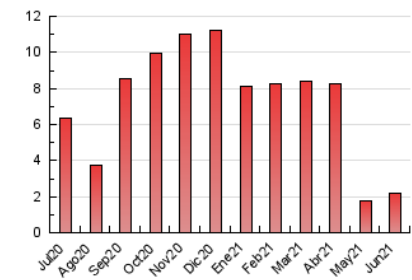

Pàgines (x 1000)