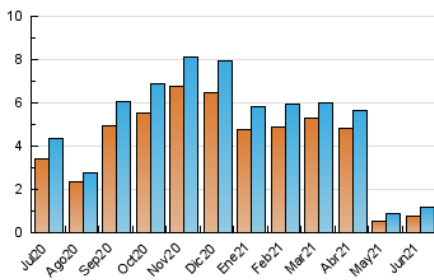

4.3 Per mesos

N. únics / Visites (x 1000)