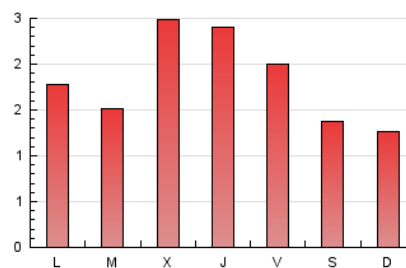

### 3. Per dia del mes (Nacional i Internacional)

Dia	N. únics	Visites	Pàgines	Dia	N. únics	Visites	Pàgines	Dia	N. únics	Visites	Pàgines
1	83	90	140	11	1	1	10	21	222	238	313
2	75	79	114	12	109	125	310	22	127	135	187
3	151	164	287	13	148	168	319	23	111	117	152
4	60	62	89	14	165	181	269	24	107	110	148
5	65	70	94	15	139	154	227	25	140	155	255
6	54	57	89	16	149	159	230	26	179	206	358
7	1	1	1	17	136	150	198	27	150	163	240
8	*	*	*	18	147	156	249	28	121	126	217
9	*	*	*	19	151	158	230	29	83	85	136
10	31	33	77	20	206	219	312	30	100	107	141

[\*] Dades no disponibles per causes tècniques.

4. Gràfiques (Nacional i Internacional)

4.1 Per dia de la setmana (promig)

N. únics / Visites (x 100)

Pàgines (x 100)

4.2 Per franja horària (promig)

Visites (x 1000)