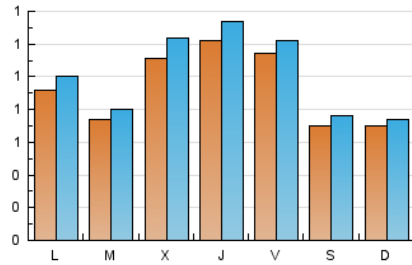

4. Gràfiques (Nacional)

4.1 Per dia de la setmana (promig)

N. únics / Visites (x 100)