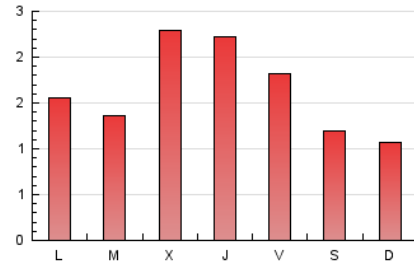

#### 3. Per dia del mes (Nacional)

Dia	N. únics	Visites	Pàgines	Dia	N. únics	Visites	Pàgines	Dia	N. únics	Visites	Pàgines
1	78	85	135	11	1	1	10	21	209	224	296
2	71	75	109	12	88	104	285	22	110	118	169
3	138	151	241	13	133	153	304	23	78	79	110
4	51	53	80	14	140	152	239	24	75	78	116
5	62	67	91	15	87	100	165	25	124	139	238
6	51	54	86	16	110	117	188	26	172	199	350
7	1	1	1	17	127	141	189	27	132	144	219
8	*	*	*	18	118	127	217	28	107	110	193
9	*	*	*	19	120	125	191	29	77	79	126
10	29	31	75	20	173	185	277	30	91	97	130

[\*] Dades no disponibles per causes tècniques.

4. Gràfiques (Nacional)

4.1 Per dia de la setmana (promig)

N. únics / Visites (x 100)

Pàgines (x 100)

4.2 Per franja horària (promig)

Visites (x 1000)

Pàgines (x 1000)