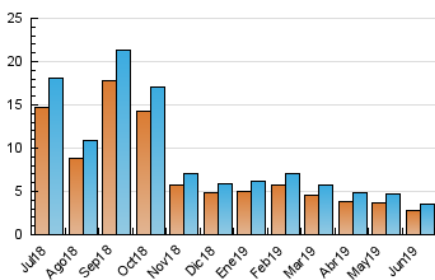

### 3. Per dia del mes (Nacional i Internacional)

Dia	N. únics	Visites	Pàgines	Dia	N. únics	Visites	Pàgines	Dia	N. únics	Visites	Pàgines
1	83	90	140	11	1	1	10	21	222	238	313
2	75	79	114	12	109	125	310	22	127	135	187
3	151	164	287	13	148	168	319	23	111	117	152
4	60	62	89	14	165	181	269	24	107	110	148
5	65	70	94	15	139	154	227	25	140	155	255
6	54	57	89	16	149	159	230	26	179	206	358
7	1	1	1	17	136	150	198	27	150	163	240
8	*	*	*	18	147	156	249	28	121	126	217
9	*	*	*	19	151	158	230	29	83	85	136
10	31	33	77	20	206	219	312	30	100	107	141

[\*] Dades no disponibles per causes tècniques.

4. Gràfiques (Nacional i Internacional)

4.1 Per dia de la setmana (promig)

N. únics / Visites (x 100)

Pàgines (x 100)

4.2 Per franja horària (promig)

Visites (x 1000)

Pàgines (x 1000)

4.3 Per mesos

N. únics / Visites (x 1000)

Pàgines (x 1000)