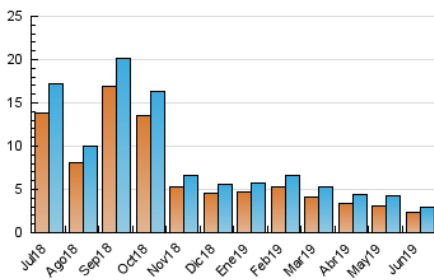

#### 3. Per dia del mes (Nacional)

Dia	N. únics	Visites	Pàgines	Dia	N. únics	Visites	Pàgines	Dia	N. únics	Visites	Pàgines
1	78	85	135	11	1	1	10	21	209	224	296
2	71	75	109	12	88	104	285	22	110	118	169
3	138	151	241	13	133	153	304	23	78	79	110
4	51	53	80	14	140	152	239	24	75	78	116
5	62	67	91	15	87	100	165	25	124	139	238
6	51	54	86	16	110	117	188	26	172	199	350
7	1	1	1	17	127	141	189	27	132	144	219
8	*	*	*	18	118	127	217	28	107	110	193
9	*	*	*	19	120	125	191	29	77	79	126
10	29	31	75	20	173	185	277	30	91	97	130

[\*] Dades no disponibles per causes tècniques.

4. Gràfiques (Nacional)

4.1 Per dia de la setmana (promig)

N. únics / Visites (x 100)

Pàgines (x 100)

4.2 Per franja horària (promig)

Visites (x 1000)

Pàgines (x 1000)

4.3 Per mesos

N. únics / Visites (x 1000)

Pàgines (x 1000)