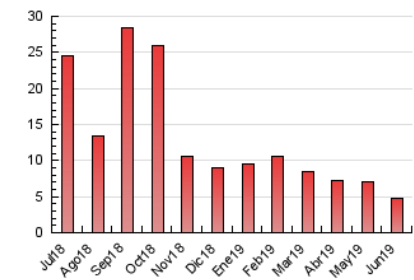

#### 3. Per dia del mes (Nacional)

Dia	N. únics	Visites	Pàgines	Dia	N. únics	Visites	Pàgines	Dia	N. únics	Visites	Pàgines
1	78	85	135	11	1	1	10	21	209	224	296
2	71	75	109	12	88	104	285	22	110	118	169
3	138	151	241	13	133	153	304	23	78	79	110
4	51	53	80	14	140	152	239	24	75	78	116
5	62	67	91	15	87	100	165	25	124	139	238
6	51	54	86	16	110	117	188	26	172	199	350
7	1	1	1	17	127	141	189	27	132	144	219
8	*	*	*	18	118	127	217	28	107	110	193
9	*	*	*	19	120	125	191	29	77	79	126
10	29	31	75	20	173	185	277	30	91	97	130

[\*] Dades no disponibles per causes tècniques.

4. Gràfiques (Nacional)

4.1 Per dia de la setmana (promig)

N. únics / Visites (x 100)

Pàgines (x 100)

4.2 Per franja horària (promig)

Visites (x 1000)

Pàgines (x 1000)

4.3 Per mesos

N. únics / Visites (x 1000)

Pàgines (x 1000)