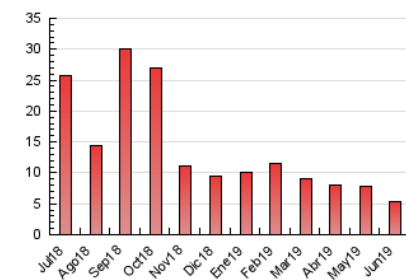

### 3. Per dia del mes (Nacional i Internacional)

Dia	N. únics	Visites	Pàgines	Dia	N. únics	Visites	Pàgines	Dia	N. únics	Visites	Pàgines
1	83	90	140	11	1	1	10	21	222	238	313
2	75	79	114	12	109	125	310	22	127	135	187
3	151	164	287	13	148	168	319	23	111	117	152
4	60	62	89	14	165	181	269	24	107	110	148
5	65	70	94	15	139	154	227	25	140	155	255
6	54	57	89	16	149	159	230	26	179	206	358
7	1	1	1	17	136	150	198	27	150	163	240
8	*	*	*	18	147	156	249	28	121	126	217
9	*	*	*	19	151	158	230	29	83	85	136
10	31	33	77	20	206	219	312	30	100	107	141

Pàgines (x 1000)

4.3 Per mesos

N. únics / Visites (x 1000)

Pàgines (x 1000)