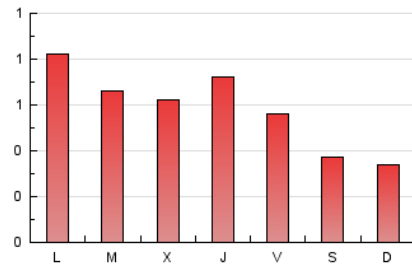

Pàgines (x 100)