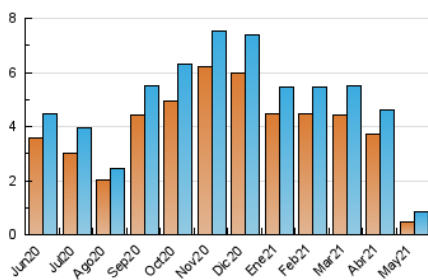

4.3 Per mesos

N. únics / Visites (x 1000)