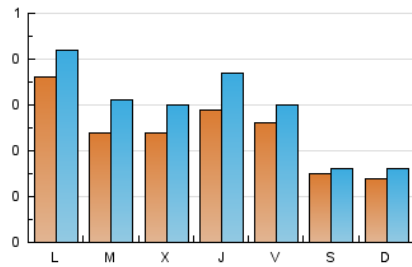

4. Gràfiques (Nacional i Internacional)

4.1 Per dia de la setmana (promig)

N. únics / Visites (x 100)