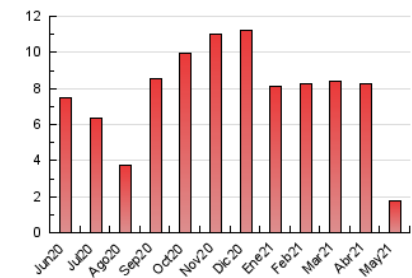

Pàgines (x 1000)