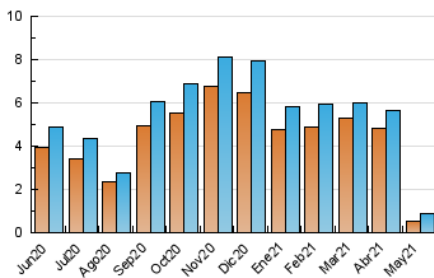

4.3 Per mesos

N. únics / Visites (x 1000)