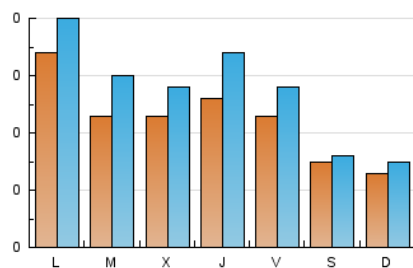

4. Gràfiques (Nacional)

4.1 Per dia de la setmana (promig)

N. únics / Visites (x 100)