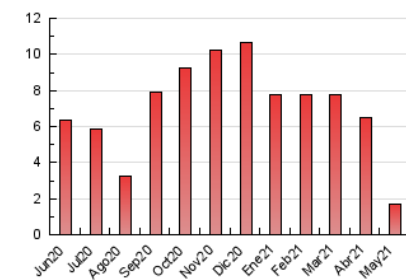

Pàgines (x 1000)