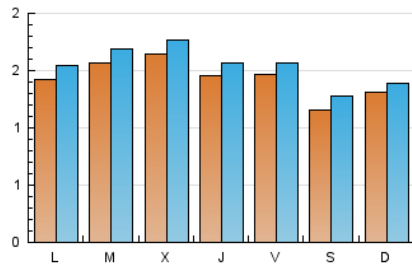

4. Gràfiques (Nacional)

4.1 Per dia de la setmana (promig)

N. únics / Visites (x 100)