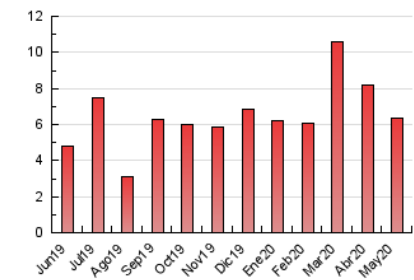

Pàgines (x 1000)