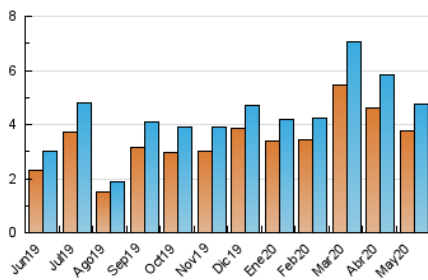

4.3 Per mesos

N. únics / Visites (x 1000)