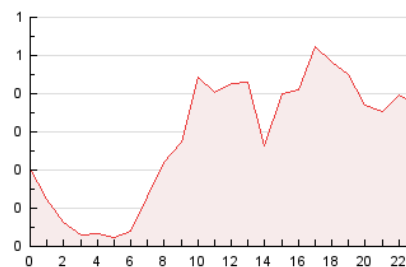

Pàgines (x 1000)