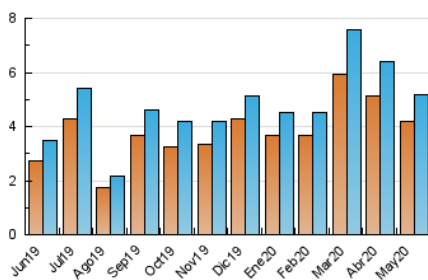

### 3. Per dia del mes (Nacional i Internacional)

Dia	N. únics	Visites	Pàgines	Dia	N. únics	Visites	Pàgines	Dia	N. únics	Visites	Pàgines
1	165	178	241	11	160	172	268	21	177	189	228
2	122	130	172	12	184	198	305	22	165	173	245
3	93	95	108	13	249	276	339	23	142	158	215
4	134	145	188	14	204	218	316	24	260	272	345
5	154	162	209	15	156	170	239	25	166	178	258
6	168	173	218	16	177	197	236	26	171	183	236
7	147	159	244	17	93	98	113	27	130	138	165
8	147	153	217	18	156	170	246	28	126	132	179
9	107	113	139	19	176	190	262	29	161	169	203
10	141	155	177	20	186	195	240	30	99	108	139
								31	141	151	174

##### 4.1 Per dia de la setmana (promig)

N. únics / Visites (x 100)

Pàgines (x 100)

##### 4.2 Per franja horària (promig)

Visites (x 1000)

Pàgines (x 1000)

##### 4.3 Per mesos

N. únics / Visites (x 1000)

Pàgines (x 1000)