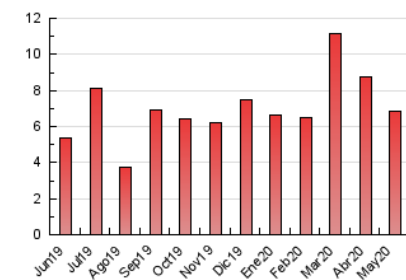

### 3. Per dia del mes (Nacional i Internacional)

Dia	N. únics	Visites	Pàgines	Dia	N. únics	Visites	Pàgines	Dia	N. únics	Visites	Pàgines
1	165	178	241	11	160	172	268	21	177	189	228
2	122	130	172	12	184	198	305	22	165	173	245
3	93	95	108	13	249	276	339	23	142	158	215
4	134	145	188	14	204	218	316	24	260	272	345
5	154	162	209	15	156	170	239	25	166	178	258
6	168	173	218	16	177	197	236	26	171	183	236
7	147	159	244	17	93	98	113	27	130	138	165
8	147	153	217	18	156	170	246	28	126	132	179
9	107	113	139	19	176	190	262	29	161	169	203
10	141	155	177	20	186	195	240	30	99	108	139
								31	141	151	174

##### 4.2 Per franja horària (promig)

Visites (x 1000)

Pàgines (x 1000)

##### 4.3 Per mesos

N. únics / Visites (x 1000)

Pàgines (x 1000)