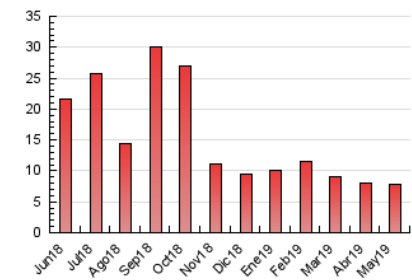

Pàgines (x 1000)