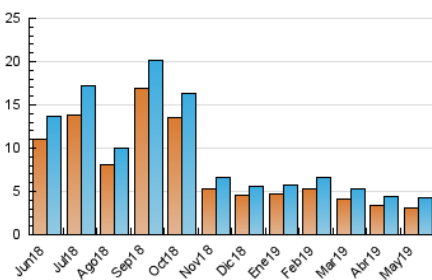

4.3 Per mesos

N. únics / Visites (x 1000)