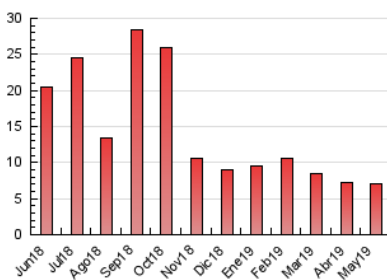

Pàgines (x 1000)