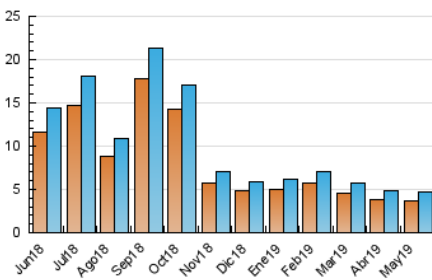

4.3 Per mesos

N. únics / Visites (x 1000)