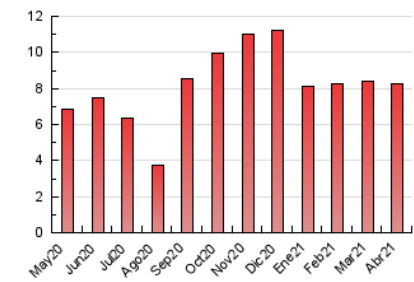

Pàgines (x 1000)