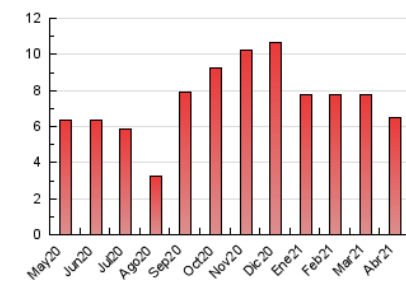

Pàgines (x 1000)