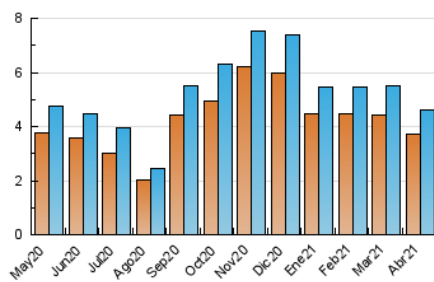

4.3 Per mesos

N. únics / Visites (x 1000)