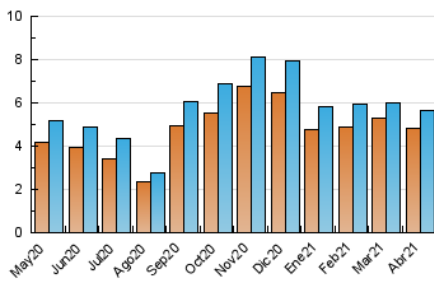

4.3 Per mesos

N. únics / Visites (x 1000)