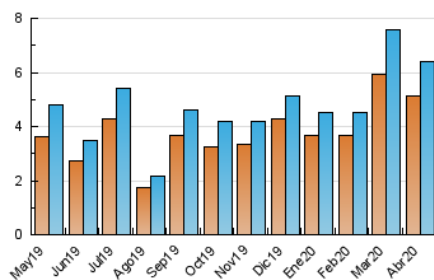

4.3 Per mesos

N. únics / Visites (x 1000)