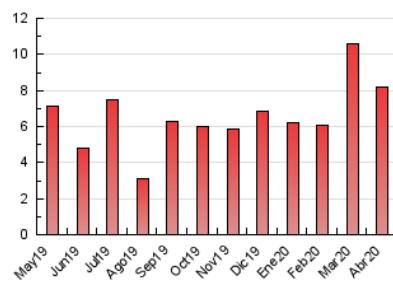

Pàgines (x 1000)