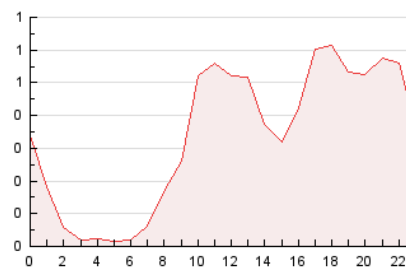

2. Seccions (Nacional)

	PÀGINES	%
HOME	636	7.79 %
RESTA	7.526	92.21 %

3. Per dia del mes (Nacional)

Dia	N. únics	Visites	Pàgines	Dia	N. únics	Visites	Pàgines	Dia	N. únics	Visites	Pàgines
1	249	264	348	11	104	105	123	21	246	272	396
2	267	291	394	12	108	114	137	22	176	191	267
3	301	318	433	13	123	132	180	23	185	195	290
4	174	193	277	14	176	188	291	24	152	161	223
5	155	161	189	15	183	200	270	25	116	125	156
6	276	285	349	16	231	252	341	26	125	132	155
7	155	166	246	17	227	247	449	27	147	159	207
8	210	226	319	18	131	144	237	28	190	206	287
9	244	267	353	19	160	165	296	29	157	164	211
10	173	184	248	20	161	178	298	30	145	152	192

4. Gràfiques (Nacional)

4.1 Per dia de la setmana (promig)

N. únics / Visites (x 100)

Pàgines (x 100)

4.2 Per franja horària (promig)

Visites (x 1000)

Pàgines (x 1000)

4.3 Per mesos