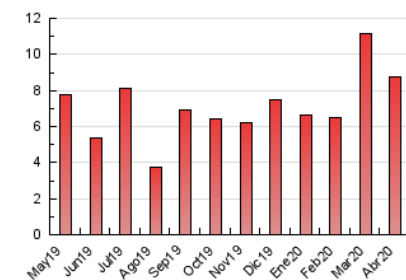

Pàgines (x 1000)