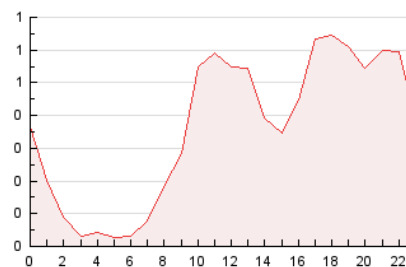

2. Seccions (Nacional i Internacional)

	PÀGINES	%
HOME	697	7.94 %
RESTA	8.078	92.06 %

3. Per dia del mes (Nacional i Internacional)

Dia	N. únics	Visites	Pàgines	Dia	N. únics	Visites	Pàgines	Dia	N. únics	Visites	Pàgines
1	275	290	376	11	111	112	130	21	266	294	424
2	288	312	416	12	121	127	152	22	196	211	294
3	336	353	471	13	137	146	199	23	199	210	305
4	204	223	309	14	194	207	313	24	164	173	236
5	222	228	261	15	204	222	296	25	128	139	171
6	301	310	374	16	253	274	364	26	135	143	171
7	166	177	257	17	238	258	460	27	157	169	221
8	221	237	336	18	142	155	248	28	209	226	308
9	259	282	370	19	179	184	316	29	173	180	231
10	182	193	258	20	171	188	308	30	151	158	200

4. Gràfiques (Nacional i Internacional)

4.1 Per dia de la setmana (promig)

N. únics / Visites (x 100)

Pàgines (x 100)

4.2 Per franja horària (promig)

Visites (x 1000)

Pàgines (x 1000)

4.3 Per mesos