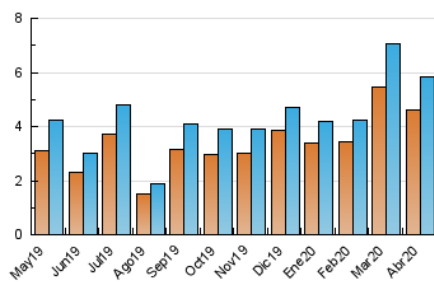

4.3 Per mesos

N. únics / Visites (x 1000)