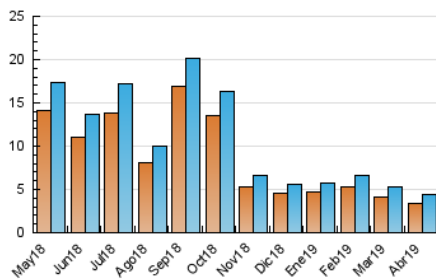

4.3 Per mesos

N. únics / Visites (x 1000)