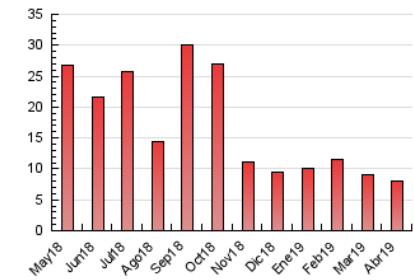

Pàgines (x 1000)