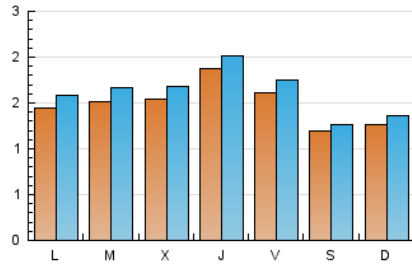

4. Gràfiques (Nacional i Internacional)

4.1 Per dia de la setmana (promig)

N. únics / Visites (x 100)