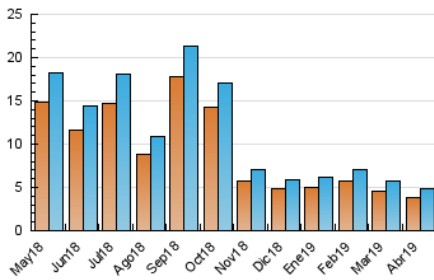

4.3 Per mesos

N. únics / Visites (x 1000)