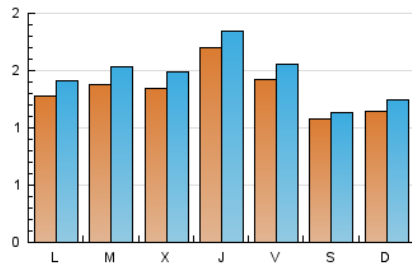

4. Gràfiques (Nacional)

4.1 Per dia de la setmana (promig)

N. únics / Visites (x 100)