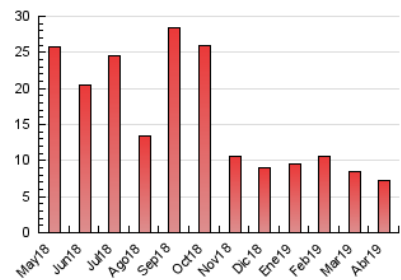

Pàgines (x 1000)