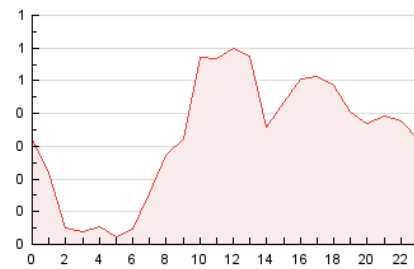

2. Seccions (Nacional i Internacional)

	PÀGINES	%
HOME	1.044	13.07 %
RESTA	6.942	86.93 %

3. Per dia del mes (Nacional i Internacional)

Dia	N. únics	Visites	Pàgines	Dia	N. únics	Visites	Pàgines	Dia	N. únics	Visites	Pàgines
1	155	176	338	11	202	216	397	21	158	173	306
2	170	186	322	12	186	205	373	22	133	144	409
3	203	226	321	13	140	145	211	23	157	174	262
4	221	237	347	14	126	131	185	24	119	129	196
5	200	219	324	15	134	146	268	25	195	204	343
6	146	154	227	16	127	137	206	26	145	153	250
7	139	146	220	17	124	138	246	27	90	95	158
8	157	165	238	18	131	147	241	28	83	93	147
9	215	228	329	19	112	122	171	29	147	164	243
10	168	179	283	20	105	111	221	30	92	112	204

4. Gràfiques (Nacional i Internacional)

4.1 Per dia de la setmana (promig)

N. únics / Visites (x 100)

Pàgines (x 100)

4.2 Per franja horària (promig)

Visites (x 1000)

Pàgines (x 1000)

4.3 Per mesos