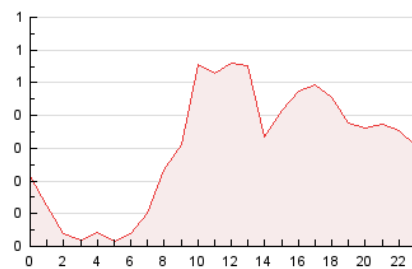

2. Seccions (Nacional)

	PÀGINES	%
HOME	970	13.33 %
RESTA	6.308	86.67 %

3. Per dia del mes (Nacional)

Dia	N. únics	Visites	Pàgines	Dia	N. únics	Visites	Pàgines	Dia	N. únics	Visites	Pàgines
1	143	164	325	11	185	199	379	21	134	149	278
2	149	165	294	12	172	191	359	22	105	116	208
3	182	203	294	13	134	139	204	23	138	155	243
4	192	208	318	14	118	123	177	24	105	115	179
5	164	183	288	15	117	129	250	25	182	191	329
6	121	127	191	16	116	126	195	26	137	145	238
7	132	139	207	17	103	117	222	27	82	87	150
8	137	145	216	18	122	138	231	28	74	84	138
9	196	209	310	19	93	103	152	29	136	153	228
10	151	162	265	20	93	99	207	30	91	111	203

4. Gràfiques (Nacional)

4.1 Per dia de la setmana (promig)

N. únics / Visites (x 100)

Pàgines (x 100)

4.2 Per franja horària (promig)

Visites (x 1000)

Pàgines (x 1000)

4.3 Per mesos