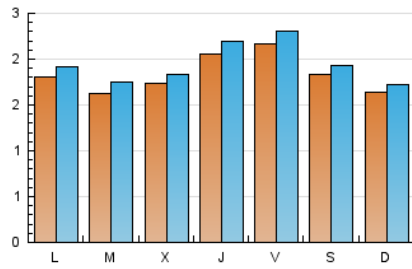

4. Gràfiques (Nacional i Internacional)

4.1 Per dia de la setmana (promig)

N. únics / Visites (x 100)