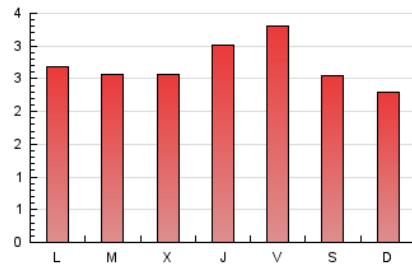

Pàgines (x 100)