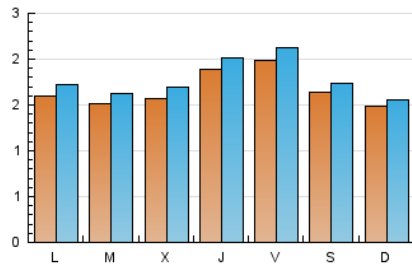

4. Gràfiques (Nacional)

4.1 Per dia de la setmana (promig)

N. únics / Visites (x 100)