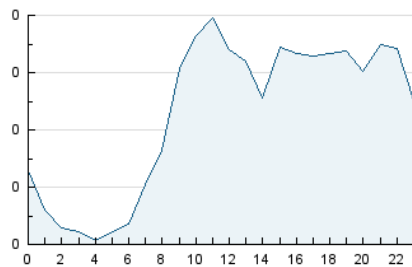

2. Seccions (Nacional)

	PÀGINES	%
HOME	937	12.07 %
RESTA	6.828	87.93 %

3. Per dia del mes (Nacional)

Dia	N. únics	Visites	Pàgines	Dia	N. únics	Visites	Pàgines	Dia	N. únics	Visites	Pàgines
1	187	204	307	11	191	198	272	21	137	144	172
2	150	162	229	12	198	210	349	22	165	175	256
3	173	191	269	13	195	204	276	23	174	186	271
4	170	186	272	14	181	190	252	24	157	166	230
5	213	229	291	15	168	177	226	25	177	192	280
6	141	150	193	16	164	175	251	26	183	200	321
7	165	174	246	17	190	201	322	27	148	162	240
8	156	165	226	18	216	232	310	28	108	112	172
9	163	173	262	19	202	214	280	29	125	137	217
10	173	186	246	20	170	177	219	30	104	113	179
				31	93	99	129				

4. Gràfiques (Nacional)

4.1 Per dia de la setmana (promig)

N. únics / Visites (x 100)

Pàgines (x 100)

4.2 Per franja horària (promig)

Visites (x 1000)

Pàgines (x 1000)

4.3 Per mesos