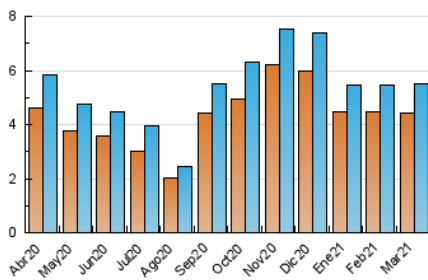

4.3 Per mesos

N. únics / Visites (x 1000)