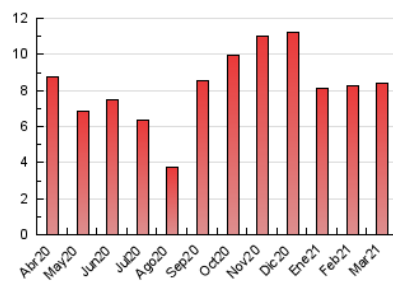

Pàgines (x 1000)