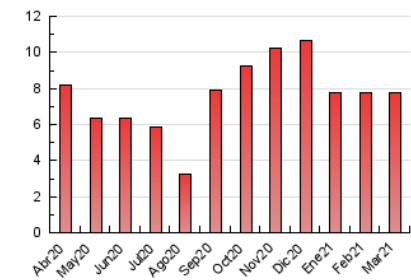

Pàgines (x 1000)