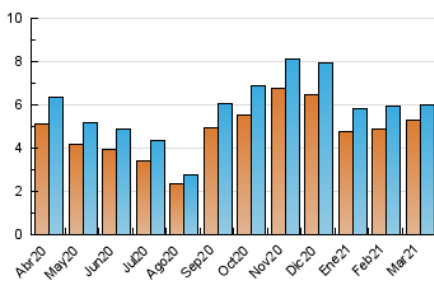

4.3 Per mesos

N. únics / Visites (x 1000)