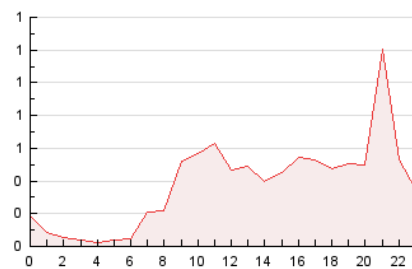

2. Seccions (Nacional i Internacional)

	PÀGINES	%
HOME	1.734	20.72 %
RESTA	6.635	79.28 %

3. Per dia del mes (Nacional i Internacional)

Dia	N. únics	Visites	Pàgines	Dia	N. únics	Visites	Pàgines	Dia	N. únics	Visites	Pàgines
1	206	223	327	11	212	219	293	21	150	159	188
2	162	174	241	12	214	226	365	22	184	195	277
3	194	212	290	13	208	217	292	23	174	194	302
4	179	195	281	14	194	203	270	24	172	181	250
5	227	243	306	15	190	199	248	25	198	213	302
6	157	166	209	16	181	192	268	26	205	222	351
7	191	201	275	17	212	224	348	27	180	194	272
8	188	197	260	18	235	252	333	28	121	125	186
9	184	195	285	19	219	231	297	29	136	148	230
10	188	201	261	20	188	195	241	30	113	122	188
								31	97	103	133

4. Gràfiques (Nacional i Internacional)

4.1 Per dia de la setmana (promig)

N. únics / Visites (x 100)

Pàgines (x 100)

4.2 Per franja horària (promig)

Visites__ (x 1000)

Pàgines (x 1000)

4.3 Per mesos