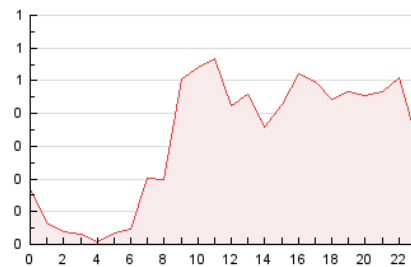

2. Seccions (Nacional)

	PÀGINES	%
HOME	937	12.07 %
RESTA	6.828	87.93 %

3. Per dia del mes (Nacional)

Dia	N. únics	Visites	Pàgines	Dia	N. únics	Visites	Pàgines	Dia	N. únics	Visites	Pàgines
1	187	204	307	11	191	198	272	21	137	144	172
2	150	162	229	12	198	210	349	22	165	175	256
3	173	191	269	13	195	204	276	23	174	186	271
4	170	186	272	14	181	190	252	24	157	166	230
5	213	229	291	15	168	177	226	25	177	192	280
6	141	150	193	16	164	175	251	26	183	200	321
7	165	174	246	17	190	201	322	27	148	162	240
8	156	165	226	18	216	232	310	28	108	112	172
9	163	173	262	19	202	214	280	29	125	137	217
10	173	186	246	20	170	177	219	30	104	113	179
				31	93	99	129				

4. Gràfiques (Nacional)

4.1 Per dia de la setmana (promig)

N. únics / Visites (x 100)

Pàgines (x 100)

4.2 Per franja horària (promig)

Visites (x 1000)

Pàgines (x 1000)

4.3 Per mesos