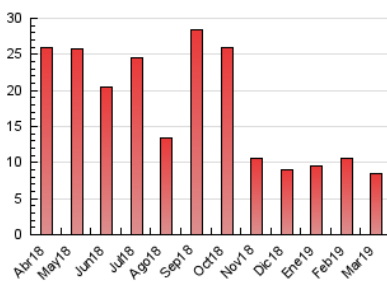

Pàgines (x 1000)