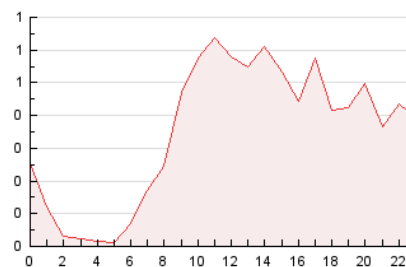

2. Seccions (Nacional)

| | PÀGINES | % |
|--------------|---------|---------|
| HOME | 1.264 | 14.97 % |
| RESTA | 7.177 | 85.03 % |

3. Per dia del mes (Nacional)

| Dia | N. únics | Visites | Pàgines | Dia | N. únics | Visites | Pàgines | Dia | N. únics | Visites | Pàgines |
|-----|----------|---------|---------|-----|----------|---------|---------|-----|----------|---------|---------|
| 1 | 197 | 209 | 324 | 11 | 48 | 50 | 72 | 21 | 202 | 219 | 377 |
| 2 | 155 | 170 | 250 | 12 | 57 | 63 | 110 | 22 | 146 | 159 | 229 |
| 3 | 170 | 182 | 254 | 13 | 39 | 44 | 89 | 23 | 126 | 142 | 260 |
| 4 | 346 | 363 | 485 | 14 | * | * | * | 24 | 143 | 156 | 228 |
| 5 | 309 | 331 | 534 | 15 | 160 | 181 | 320 | 25 | 318 | 345 | 572 |
| 6 | 270 | 291 | 429 | 16 | 108 | 110 | 175 | 26 | 386 | 410 | 619 |
| 7 | 204 | 212 | 334 | 17 | 65 | 70 | 83 | 27 | 225 | 249 | 502 |
| 8 | 186 | 196 | 299 | 18 | 101 | 114 | 208 | 28 | 210 | 228 | 348 |
| 9 | 26 | 26 | 33 | 19 | 102 | 123 | 258 | 29 | 141 | 160 | 245 |
| 10 | 34 | 37 | 66 | 20 | 152 | 172 | 341 | 30 | 117 | 121 | 164 |
| | | | | | | | | 31 | 144 | 148 | 233 |

[*] Dades no disponibles per causes tècniques.

4. Gràfiques (Nacional)

4.1 Per dia de la setmana (promig)

N. únics / Visites (x 100)

Pàgines (x 100)

4.2 Per franja horària (promig)

Visites (x 1000)

Pàgines (x 1000)