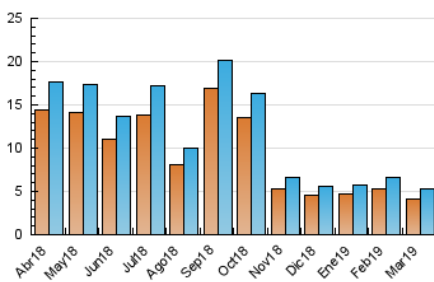

4.3 Per mesos

N. únics / Visites (x 1000)