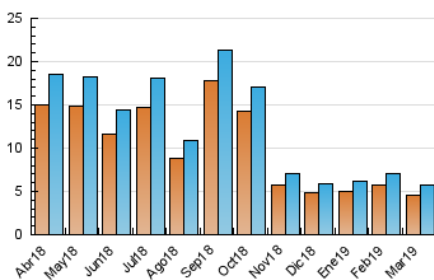

4.3 Per mesos

N. únics / Visites (x 1000)