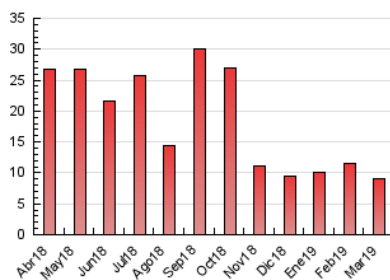

Pàgines (x 1000)