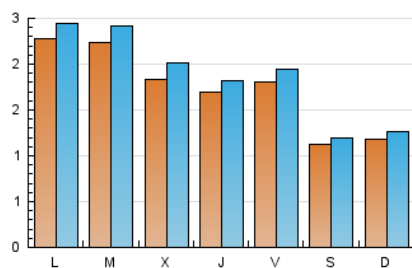

2. Seccions (Nacional i Internacional)

| | PÀGINES | % |
|--------------|---------|---------|
| HOME | 1.377 | 15.24 % |
| RESTA | 7.661 | 84.76 % |

3. Per dia del mes (Nacional i Internacional)

| Dia | N. únics | Visites | Pàgines | Dia | N. únics | Visites | Pàgines | Dia | N. únics | Visites | Pàgines |
|-----|----------|---------|---------|-----|----------|---------|---------|-----|----------|---------|---------|
| 1 | 207 | 219 | 341 | 11 | 63 | 69 | 106 | 21 | 213 | 230 | 389 |
| 2 | 164 | 179 | 267 | 12 | 64 | 70 | 118 | 22 | 178 | 192 | 262 |
| 3 | 180 | 192 | 265 | 13 | 41 | 46 | 91 | 23 | 132 | 148 | 266 |
| 4 | 365 | 383 | 546 | 14 | * | * | * | 24 | 153 | 166 | 242 |
| 5 | 321 | 345 | 561 | 15 | 161 | 182 | 321 | 25 | 376 | 403 | 634 |
| 6 | 291 | 312 | 459 | 16 | 113 | 115 | 180 | 26 | 397 | 421 | 639 |
| 7 | 222 | 234 | 370 | 17 | 68 | 73 | 86 | 27 | 238 | 262 | 517 |
| 8 | 200 | 211 | 339 | 18 | 109 | 122 | 218 | 28 | 242 | 264 | 391 |
| 9 | 30 | 30 | 37 | 19 | 109 | 130 | 267 | 29 | 152 | 172 | 262 |
| 10 | 41 | 45 | 99 | 20 | 162 | 185 | 354 | 30 | 122 | 126 | 169 |
| | | | | | | | | 31 | 150 | 154 | 242 |

[*] Dades no disponibles per causes tècniques.

4. Gràfiques (Nacional i Internacional)

4.1 Per dia de la setmana (promig)

N. únics / Visites (x 100)

Pàgines (x 100)

4.2 Per franja horària (promig)

Visites (x 1000)