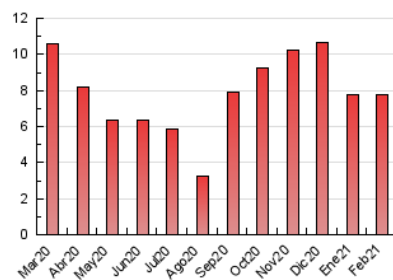

##### 4.2 Per franja horària (promig)

Visites (x 1000)

Pàgines (x 1000)

##### 4.3 Per mesos

N. únics / Visites (x 1000)

Pàgines (x 1000)