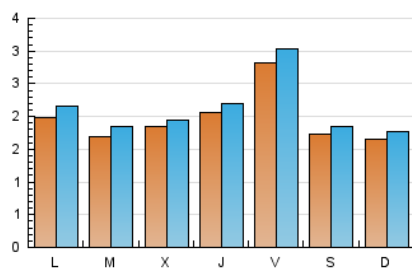

4. Gràfiques (Nacional i Internacional)

4.1 Per dia de la setmana (promig)

N. únics / Visites (x 100)