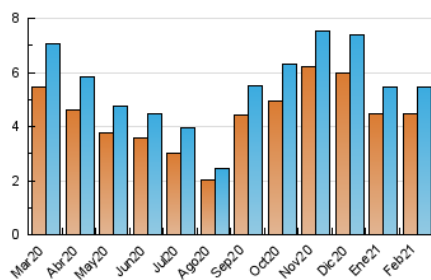

##### 4.1 Per dia de la setmana (promig)

N. únics / Visites (x 100)

Pàgines (x 100)

##### 4.2 Per franja horària (promig)

Visites (x 1000)

Pàgines (x 1000)

##### 4.3 Per mesos

N. únics / Visites (x 1000)

Pàgines (x 1000)