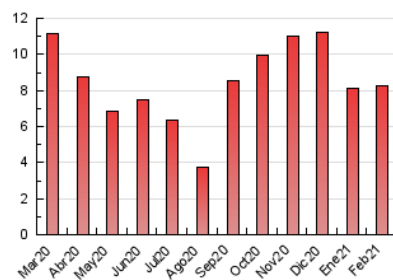

Pàgines (x 1000)