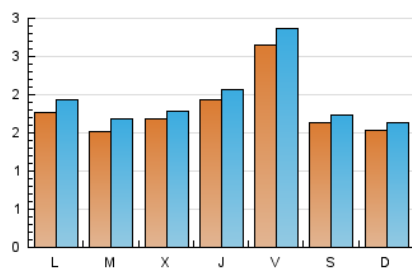

4. Gràfiques (Nacional)

4.1 Per dia de la setmana (promig)

N. únics / Visites (x 100)