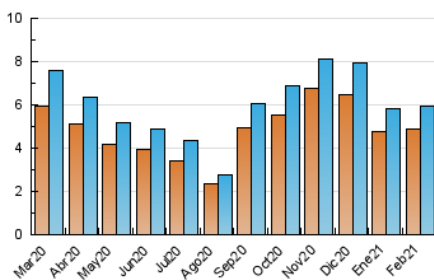

4.3 Per mesos

N. únics / Visites (x 1000)