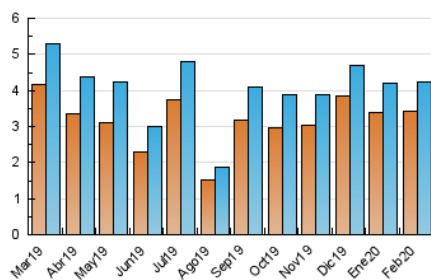

#### 3. Per dia del mes (Nacional)

Dia	N. únics	Visites	Pàgines	Dia	N. únics	Visites	Pàgines	Dia	N. únics	Visites	Pàgines
1	106	111	159	11	60	62	77	21	173	185	243
2	130	136	181	12	15	17	20	22	111	114	169
3	112	124	180	13	37	40	85	23	113	121	146
4	121	131	156	14	132	146	286	24	180	193	272
5	136	148	201	15	106	109	166	25	170	178	217
6	156	168	233	16	153	163	230	26	160	168	265
7	132	143	203	17	121	133	214	27	168	179	285
8	117	125	188	18	193	204	318	28	183	190	290
9	173	183	224	19	229	242	352	29	143	145	182
10	159	169	238	20	202	208	291				

##### 4.1 Per dia de la setmana (promig)

N. únics / Visites (x 100)

Pàgines (x 100)

##### 4.2 Per franja horària (promig)

Visites (x 1000)

Pàgines (x 1000)

##### 4.3 Per mesos

N. únics / Visites (x 1000)

Pàgines (x 1000)