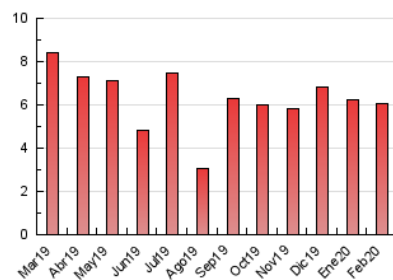

##### 4.2 Per franja horària (promig)

Visites (x 1000)

Pàgines (x 1000)

##### 4.3 Per mesos

N. únics / Visites (x 1000)

Pàgines (x 1000)