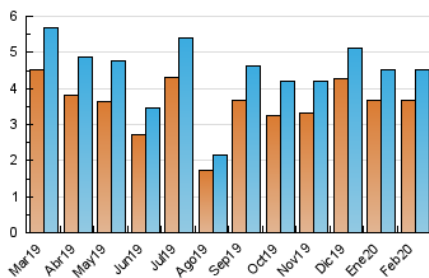

4.3 Per mesos

N. únics / Visites (x 1000)