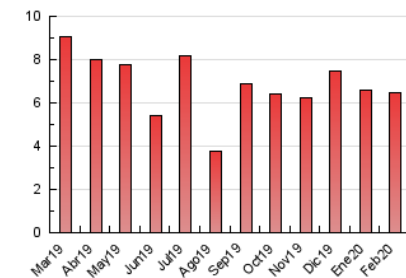

Pàgines (x 1000)