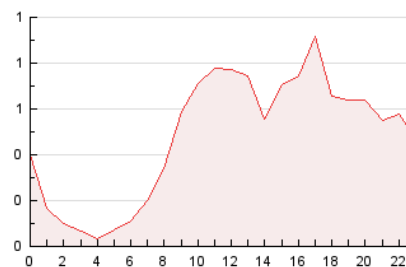

2. Seccions (Nacional i Internacional)

	PÀGINES	%
HOME	1.312	11.37 %
RESTA	10.224	88.63 %

3. Per dia del mes (Nacional i Internacional)

Dia	N. únics	Visites	Pàgines	Dia	N. únics	Visites	Pàgines	Dia	N. únics	Visites	Pàgines
1	195	209	314	11	275	293	525	21	257	279	395
2	174	184	271	12	213	229	399	22	207	219	296
3	196	206	311	13	248	262	416	23	183	203	279
4	251	277	454	14	233	257	421	24	188	201	304
5	249	263	401	15	248	262	384	25	238	254	758
6	274	294	439	16	170	178	274	26	226	249	585
7	265	278	418	17	198	208	370	27	239	258	421
8	249	267	432	18	241	256	408	28	223	243	427
9	239	259	399	19	229	238	383				
10	238	250	381	20	437	477	671				

4. Gràfiques (Nacional i Internacional)

4.1 Per dia de la setmana (promig)

N. únics / Visites (x 100)

Pàgines (x 100)

4.2 Per franja horària (promig)

Visites (x 1000)

Pàgines (x 1000)

4.3 Per mesos