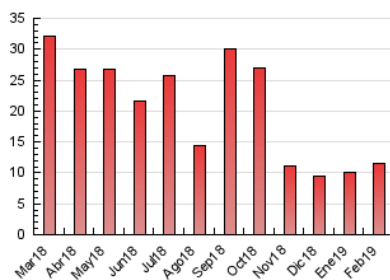

Pàgines (x 1000)