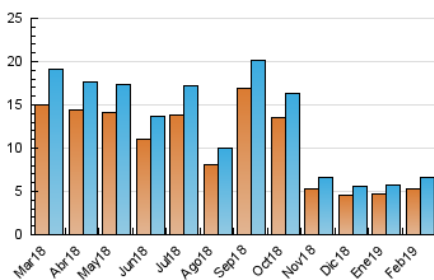

4.3 Per mesos

N. únics / Visites (x 1000)