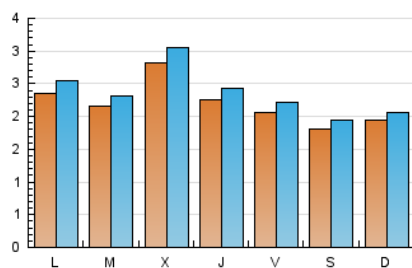

4. Gràfiques (Nacional)

4.1 Per dia de la setmana (promig)

N. únics / Visites (x 100)