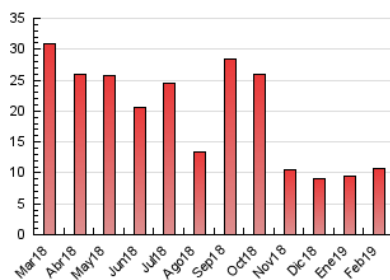

Pàgines (x 1000)