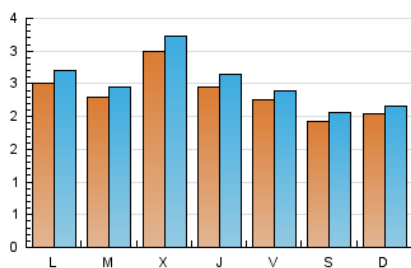

4. Gràfiques (Nacional i Internacional)

4.1 Per dia de la setmana (promig)

N. únics / Visites (x 100)