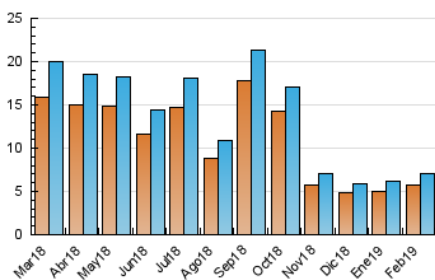

4.3 Per mesos

N. únics / Visites (x 1000)