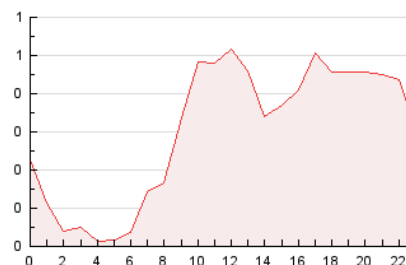

#### 3. Per dia del mes (Nacional)

Dia	N. únics	Visites	Pàgines	Dia	N. únics	Visites	Pàgines	Dia	N. únics	Visites	Pàgines
1	115	120	155	11	213	227	316	21	175	185	286
2	146	150	188	12	261	290	396	22	147	161	201
3	150	156	200	13	195	207	315	23	153	169	290
4	146	159	233	14	179	199	336	24	192	207	251
5	145	160	247	15	172	183	255	25	156	171	226
6	134	142	190	16	143	147	175	26	151	161	227
7	155	171	238	17	151	164	227	27	194	213	306
8	160	179	254	18	169	183	243	28	171	189	318
9	179	194	258	19	161	178	257	29	139	146	195
10	185	193	327	20	174	188	237	30	119	127	165
								31	143	157	250

4. Gràfiques (Nacional)

4.1 Per dia de la setmana (promig)

N. únics / Visites (x 100)

Pàgines (x 100)

4.2 Per franja horària (promig)

Visites (x 1000)

Pàgines (x 1000)

4.3 Per mesos