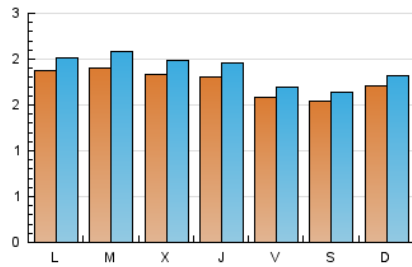

4. Gràfiques (Nacional i Internacional)

4.1 Per dia de la setmana (promig)

N. únics / Visites (x 100)