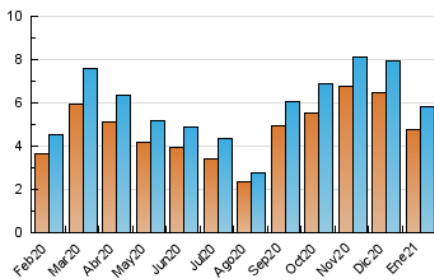

4.3 Per mesos

N. únics / Visites (x 1000)