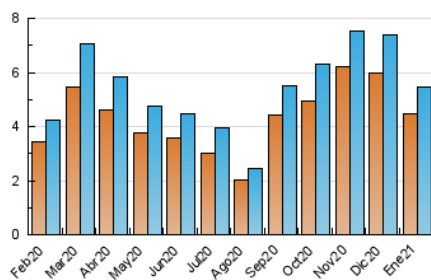

4.3 Per mesos

N. únics / Visites (x 1000)