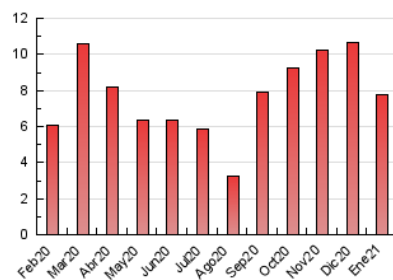

Pàgines (x 1000)