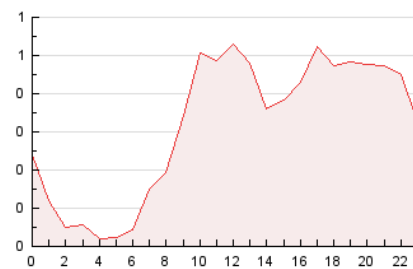

### 3. Per dia del mes (Nacional i Internacional)

Dia	N. únics	Visites	Pàgines	Dia	N. únics	Visites	Pàgines	Dia	N. únics	Visites	Pàgines
1	122	128	163	11	229	244	346	21	181	191	292
2	154	158	196	12	273	302	409	22	156	171	212
3	157	163	207	13	207	219	327	23	154	170	291
4	160	174	248	14	190	210	347	24	198	213	257
5	155	171	258	15	189	200	279	25	178	193	248
6	142	150	201	16	151	155	183	26	158	168	236
7	165	181	254	17	156	169	232	27	206	227	326
8	171	190	265	18	183	198	259	28	183	201	330
9	188	203	268	19	175	192	271	29	156	163	215
10	194	202	338	20	180	194	244	30	125	133	173
								31	151	165	258

4. Gràfiques (Nacional i Internacional)

4.1 Per dia de la setmana (promig)

N. únics / Visites (x 100)

Pàgines (x 100)

4.2 Per franja horària (promig)

Visites (x 1000)

Pàgines (x 1000)

4.3 Per mesos