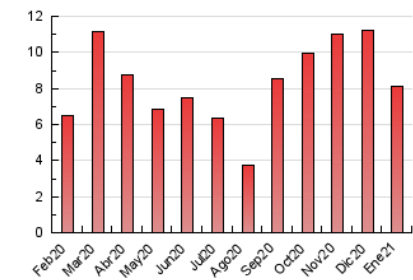

Pàgines (x 1000)