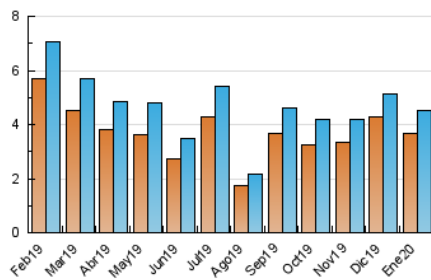

4.3 Per mesos

N. únics / Visites (x 1000)