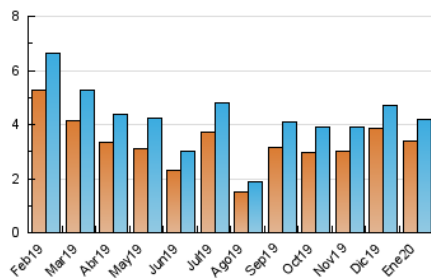

4.3 Per mesos

N. únics / Visites (x 1000)