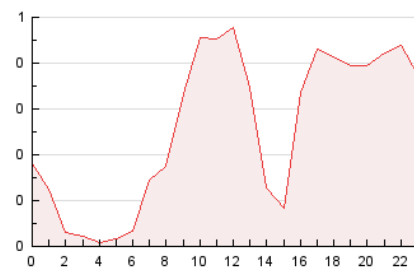

2. Seccions (Nacional)

	PÀGINES	%
HOME	978	15.73 %
RESTA	5.241	84.27 %

3. Per dia del mes (Nacional)

Dia	N. únics	Visites	Pàgines	Dia	N. únics	Visites	Pàgines	Dia	N. únics	Visites	Pàgines
1	83	87	164	11	116	122	178	21	134	144	205
2	114	122	243	12	127	130	162	22	135	144	221
3	133	137	204	13	134	149	244	23	136	143	215
4	119	126	189	14	115	117	181	24	119	121	167
5	88	94	132	15	118	130	191	25	109	110	139
6	85	88	111	16	103	112	168	26	134	139	203
7	116	129	189	17	154	161	249	27	136	144	228
8	110	117	164	18	155	172	240	28	117	129	173
9	214	228	301	19	152	160	233	29	134	143	207
10	156	164	290	20	147	160	219	30	120	133	199
								31	130	141	210

4. Gràfiques (Nacional)

4.1 Per dia de la setmana (promig)

N. únics / Visites (x 100)

Pàgines (x 100)

4.2 Per franja horària (promig)

Visites (x 1000)

Pàgines (x 1000)

4.3 Per mesos