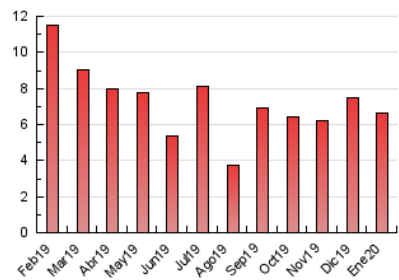

Pàgines (x 1000)