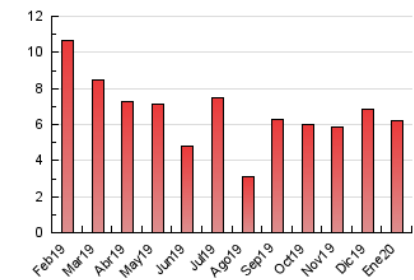

Pàgines (x 1000)