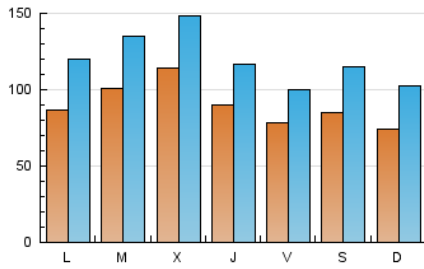

4. Gràfiques (Nacional i Internacional)

4.1 Per dia de la setmana (promig)

N. únics / Visites (x 100)