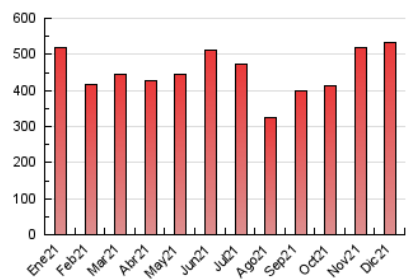

##### 4.2 Per franja horària (promig)

Visites (x 1000)

Pàgines (x 1000)

##### 4.3 Per mesos

N. únics / Visites (x 1000)

Pàgines (x 1000)