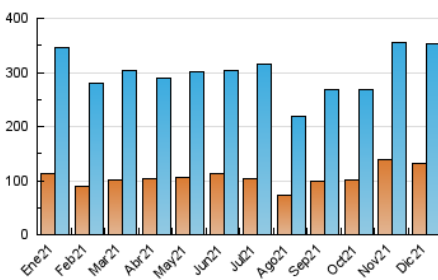

##### 4.1 Per dia de la setmana (promig)

N. únics / Visites (x 100)

Pàgines (x 100)

##### 4.2 Per franja horària (promig)

Visites (x 1000)

Pàgines (x 1000)

##### 4.3 Per mesos

N. únics / Visites (x 1000)

Pàgines (x 1000)