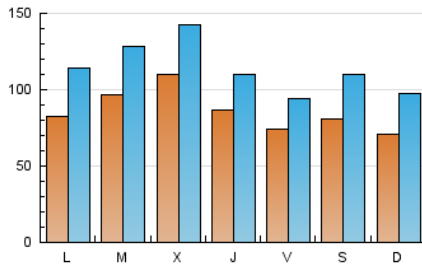

4. Gràfiques (Nacional)

4.1 Per dia de la setmana (promig)

N. únics / Visites (x 100)