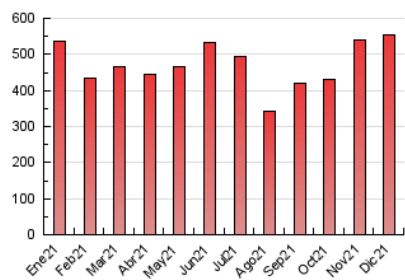

Pàgines (x 1000)