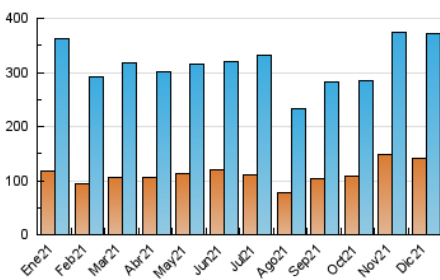

4.3 Per mesos

N. únics / Visites (x 1000)