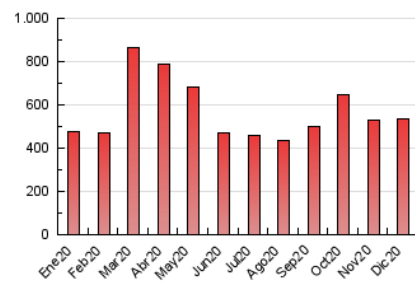

Pàgines (x 1000)