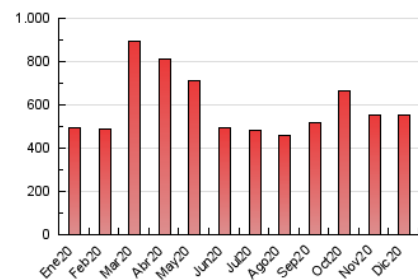

Pàgines (x 1000)