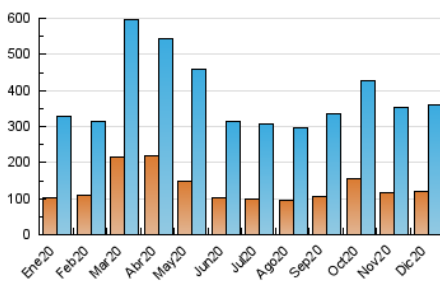

4.3 Per mesos

N. únics / Visites (x 1000)