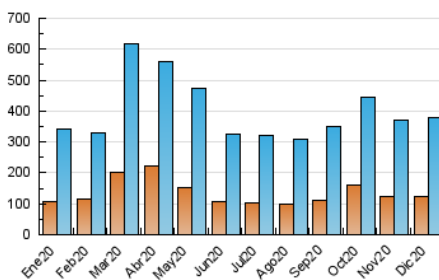

4.3 Per mesos

N. únics / Visites (x 1000)