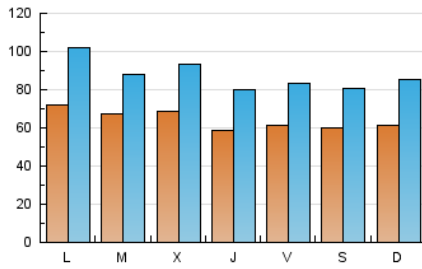

4. Gràfiques (Nacional)

4.1 Per dia de la setmana (promig)

N. únics / Visites (x 100)