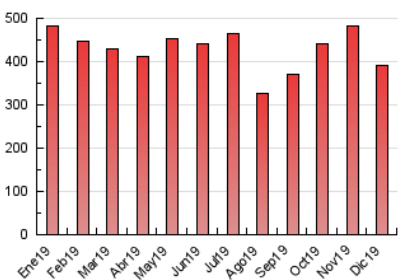

Pàgines (x 1000)