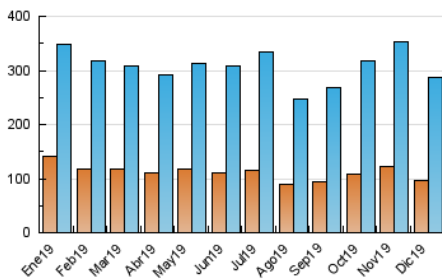

4.3 Per mesos

N. únics / Visites (x 1000)