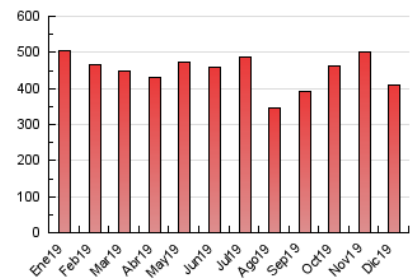

Pàgines (x 1000)