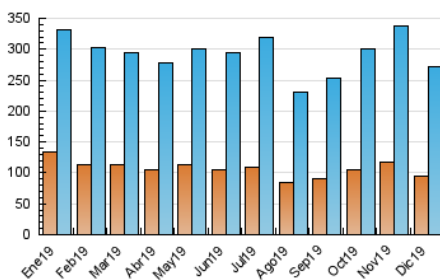

4.3 Per mesos

N. únics / Visites (x 1000)