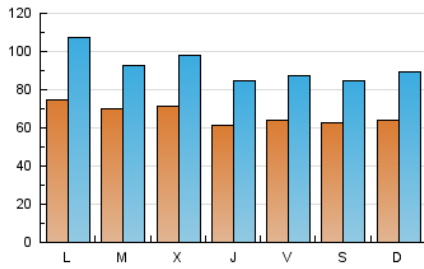

4. Gràfiques (Nacional i Internacional)

4.1 Per dia de la setmana (promig)

N. únics / Visites (x 100)