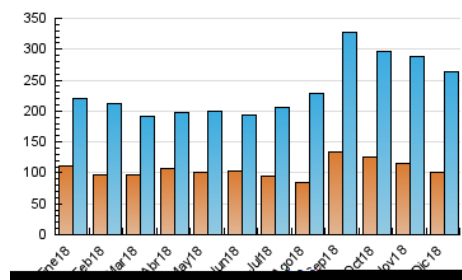

4.3 Per mesos

N. únics / Visites (x 1000)

Pàgines (x 1000)