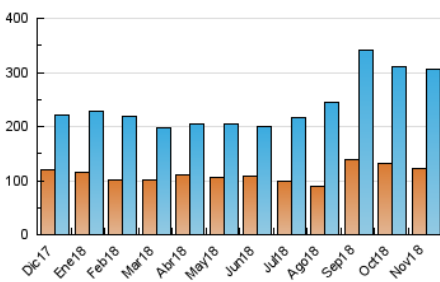

4.3 Per mesos

N. únics / Visites (x 1000)