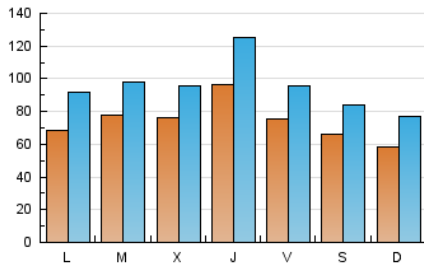

4. Gràfiques (Nacional)

4.1 Per dia de la setmana (promig)

N. únics / Visites (x 100)