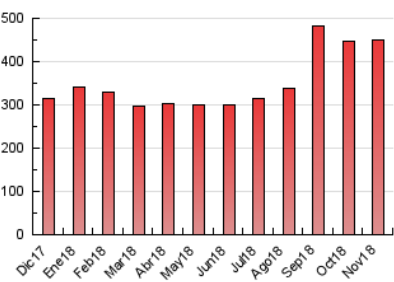

Pàgines (x 1000)