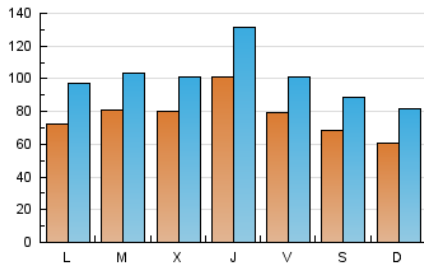

4. Gràfiques (Nacional i Internacional)

4.1 Per dia de la setmana (promig)

N. únics / Visites (x 100)