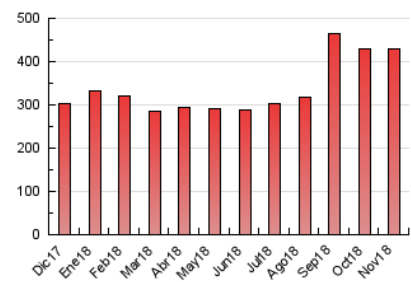

Pàgines (x 1000)