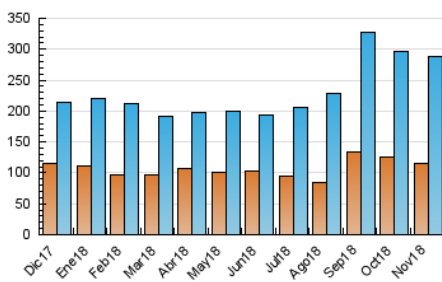

4.3 Per mesos

N. únics / Visites (x 1000)