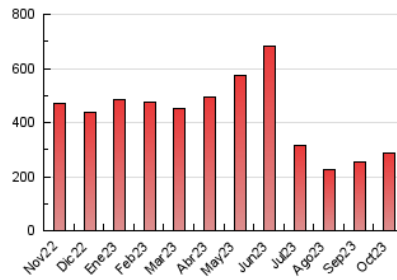

#### 3. Per dia del mes (Nacional)

Dia	N. únics	Visites	Pàgines	Dia	N. únics	Visites	Pàgines	Dia	N. únics	Visites	Pàgines
<b>1</b>	3.159	3.608	6.394	<b>11</b>	6.839	8.155	11.561	<b>21</b>	5.533	6.415	9.675
<b>2</b>	3.368	3.899	6.385	<b>12</b>	5.117	5.701	8.611	<b>22</b>	3.374	3.796	6.129
<b>3</b>	5.802	6.950	10.229	<b>13</b>	4.879	5.437	8.541	<b>23</b>	7.065	8.136	12.215
<b>4</b>	5.281	6.248	9.422	<b>14</b>	3.411	3.981	6.514	<b>24</b>	5.344	6.270	9.934
<b>5</b>	6.035	6.970	11.764	<b>15</b>	2.789	3.182	5.324	<b>25</b>	4.886	5.695	9.063
<b>6</b>	5.074	5.941	10.807	<b>16</b>	4.620	5.385	8.542	<b>26</b>	4.045	4.806	8.664
<b>7</b>	3.547	4.177	8.729	<b>17</b>	4.443	5.236	8.134	<b>27</b>	3.838	4.465	8.466
<b>8</b>	3.422	4.177	7.415	<b>18</b>	4.135	4.747	7.180	<b>28</b>	3.604	4.227	7.720
<b>9</b>	5.207	6.066	9.298	<b>19</b>	9.876	10.564	13.661	<b>29</b>	4.129	4.624	8.277
<b>10</b>	7.384	8.704	12.723	<b>20</b>	9.854	11.271	15.430	<b>30</b>	5.930	6.862	10.448
								<b>31</b>	4.744	5.228	7.992

##### 4.1 Per dia de la setmana (promig)

N. únics / Visites (x 100)

Pàgines (x 100)

##### 4.2 Per franja horària (promig)

Visites\_\_ (x 1000)

Pàgines (x 1000)

##### 4.3 Per mesos

N. únics / Visites (x 1000)

Pàgines (x 1000)