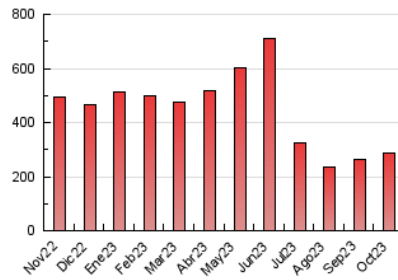

### 3. Per dia del mes (Nacional i Internacional)

Dia	N. únics	Visites	Pàgines	Dia	N. únics	Visites	Pàgines	Dia	N. únics	Visites	Pàgines
<b>1</b>	3.212	3.680	6.481	<b>11</b>	6.898	8.222	11.658	<b>21</b>	5.596	6.488	9.779
<b>2</b>	3.417	3.964	6.460	<b>12</b>	5.181	5.754	8.693	<b>22</b>	3.415	3.837	6.195
<b>3</b>	5.883	7.059	10.353	<b>13</b>	4.967	5.532	8.659	<b>23</b>	7.151	8.233	12.346
<b>4</b>	5.352	6.349	9.518	<b>14</b>	3.461	4.033	6.599	<b>24</b>	5.432	6.379	10.081
<b>5</b>	6.055	7.090	11.868	<b>15</b>	2.829	3.222	5.394	<b>25</b>	4.976	5.788	9.215
<b>6</b>	5.154	6.006	10.902	<b>16</b>	4.670	5.435	8.607	<b>26</b>	4.120	4.897	8.794
<b>7</b>	3.607	4.246	8.813	<b>17</b>	4.514	5.308	8.242	<b>27</b>	3.909	4.531	8.565
<b>8</b>	3.472	4.222	7.501	<b>18</b>	4.189	4.810	7.252	<b>28</b>	3.660	4.293	7.799
<b>9</b>	5.266	6.122	9.387	<b>19</b>	9.969	10.683	13.795	<b>29</b>	4.179	4.678	8.352
<b>10</b>	7.484	8.824	12.887	<b>20</b>	9.982	11.389	15.593	<b>30</b>	6.017	6.965	10.559
								<b>31</b>	4.817	5.319	8.093

##### 4.2 Per franja horària (promig)

Visites\_ (x 1000)

Pàgines (x 1000)

##### 4.3 Per mesos

N. únics / Visites (x 1000)

Pàgines (x 1000)