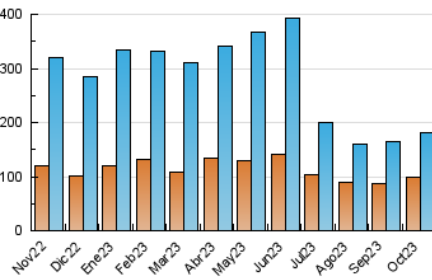

4.2 Per franja horària (promig)

Visites__ (x 1000)

Pàgines (x 1000)

4.3 Per mesos

N. únics / Visites (x 1000)