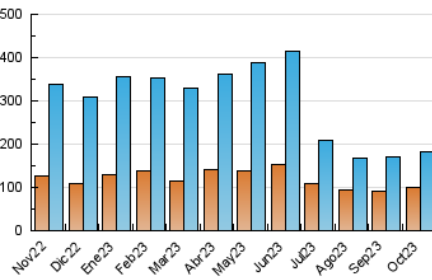

4.2 Per franja horària (promig)

Visites_ (x 1000)

Pàgines (x 1000)

4.3 Per mesos

N. únics / Visites (x 1000)