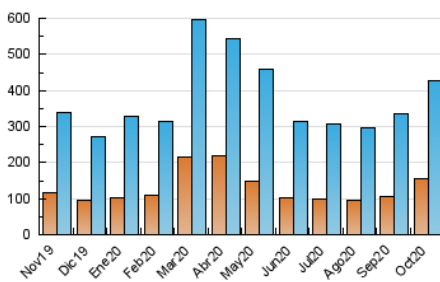

4.3 Per mesos

N. únics / Visites (x 1000)