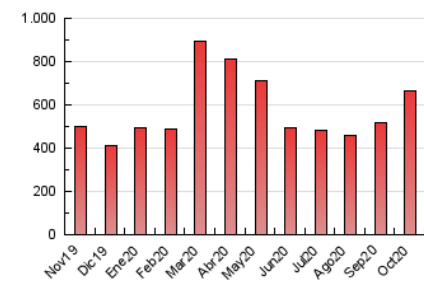

Pàgines (x 1000)