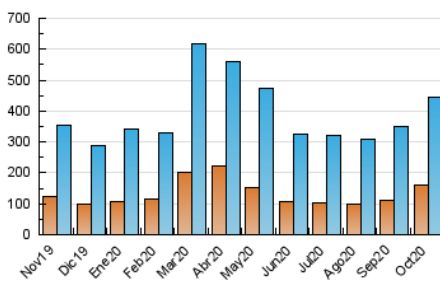

4.3 Per mesos

N. únics / Visites (x 1000)