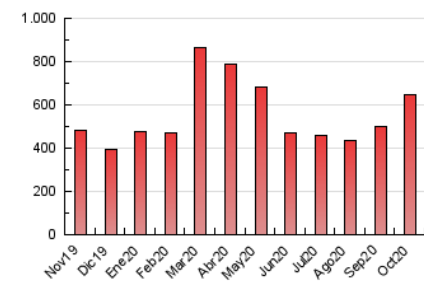

Pàgines (x 1000)