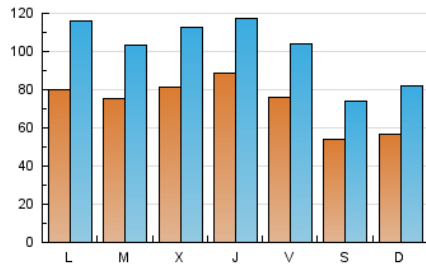

4. Gràfiques (Nacional i Internacional)

4.1 Per dia de la setmana (promig)

N. únics / Visites (x 100)