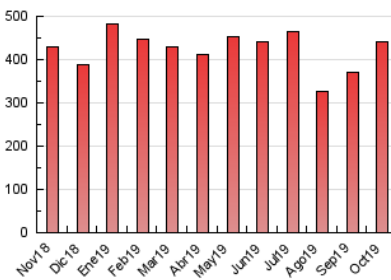

Pàgines (x 1000)