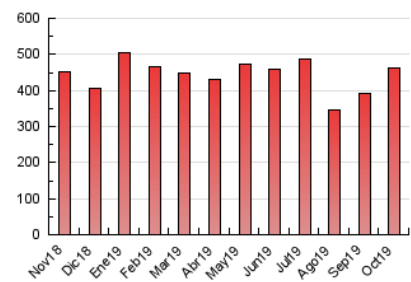

Pàgines (x 1000)