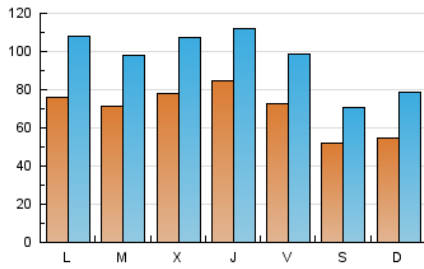

4. Gràfiques (Nacional)

4.1 Per dia de la setmana (promig)

N. únics / Visites (x 100)