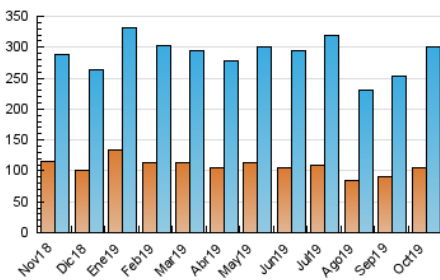

4.3 Per mesos

N. únics / Visites (x 1000)