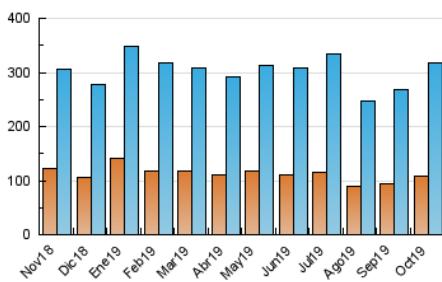

4.3 Per mesos

N. únics / Visites (x 1000)