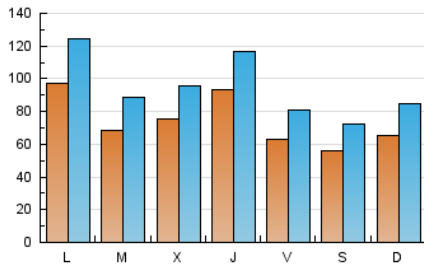

4. Gràfiques (Nacional)

4.1 Per dia de la setmana (promig)

N. únics / Visites (x 100)