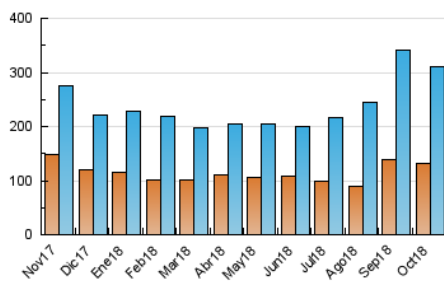

4.3 Per mesos

N. únics / Visites (x 1000)