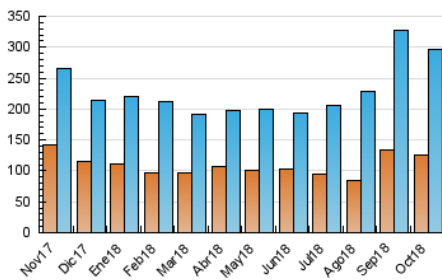

4.3 Per mesos

N. únics / Visites (x 1000)