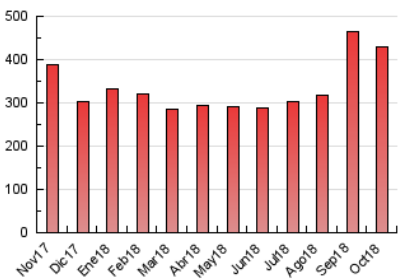

Pàgines (x 1000)