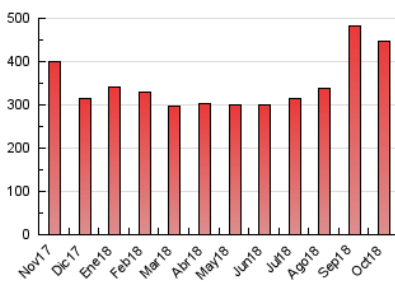

Pàgines (x 1000)