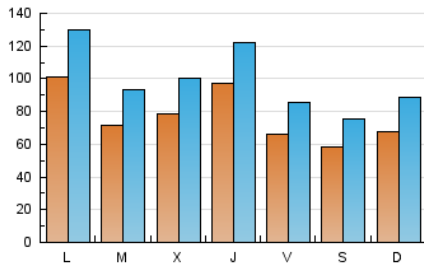

4. Gràfiques (Nacional i Internacional)

4.1 Per dia de la setmana (promig)

N. únics / Visites (x 100)